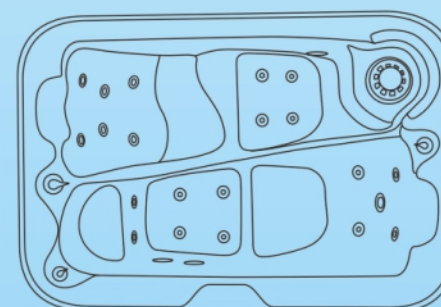

# Ermis

ΣΕΙΡΑ ΥΔΡΟΜΑΣΑΖ • BARRELLA

RELAXING IN STYLE

ΥΔΡΟ-  
ΜΑΣΑΖ

2  
ΑΤΟΜΑ

22

**BARRELLA SPA**  
Relaxing In Style

## Τεχνικά χαρακτηριστικά

Διαστάσεις (Cm)	184 X 124 X 78 cm
Θέσεις (καθιστές/ξαπλωτές)	2 (0/2)
Όγκος νερού (lt)	500Lt
Βάρος(καθαρό/μεικτό)Kgr	180/680 Kgr
Τύπος ακρυλικού	Aristech Acrylics®
Ψηφιακός πίνακας ελέγχου	Balboa TP600
Θερμαντήρας	Balboa 3Kw

## Επίδοση

Συνολικός αριθμός jet	22
Jet εξαγωγής νερού	22
Αντλίες	3HP(2 ταχυτήτων)