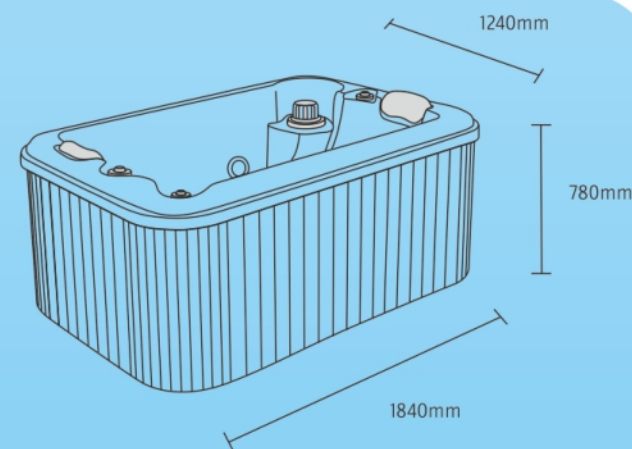

Επίδοση

Συνολικός αριθμός jet	22
Jet εξαγωγής νερού	22
Αντλίες	3HP(2 ταχυτήτων)

Επίδοση

Ηλεκτρικές απαιτήσεις

Ελάχιστη κατανάλωση (A) 14,8 A
Τάση (Volt) 230 V/ 400 V III

Φίλτραση

Σύστημα καθαρισμού νερού με Φίλτρα
Σύστημα απολύμανσης νερού με Όζον
Σύστημα απολύμανσης νερού με UV

Εξοπλισμός

Προσκέφαλα 2
Σκελετός από ανοξείδωτο ατσάλι
Βάση ABS με θερμομόνωση
Θερμομόνωση στην καμπίνα του σπα
Θερμομόνωση στο κέλυφος του σπα/PU insulated foam
Υποβρύχιος LED φωτισμός
Θερμομονωτικό κάλυμμα /Spa thermocover
Αδιάβροχο κάλυμμα / Spa rain cover
Σκαλάκια

ARISTECH
SURFACES

BALBOA
water group

Arctic Spa Insulation

5 χρόνια εγγύηση
για την κατασκευή

2 χρόνια εγγύηση
για τα υδραυλικά/
ηλεκτρικά μέρη

Crystal Clear Water
HIGH PERFORMANCE WATER CARE

INOX
FRAME

Silent pump

FLEX MASSAGE

Chromotherapy

THERMO
COVER