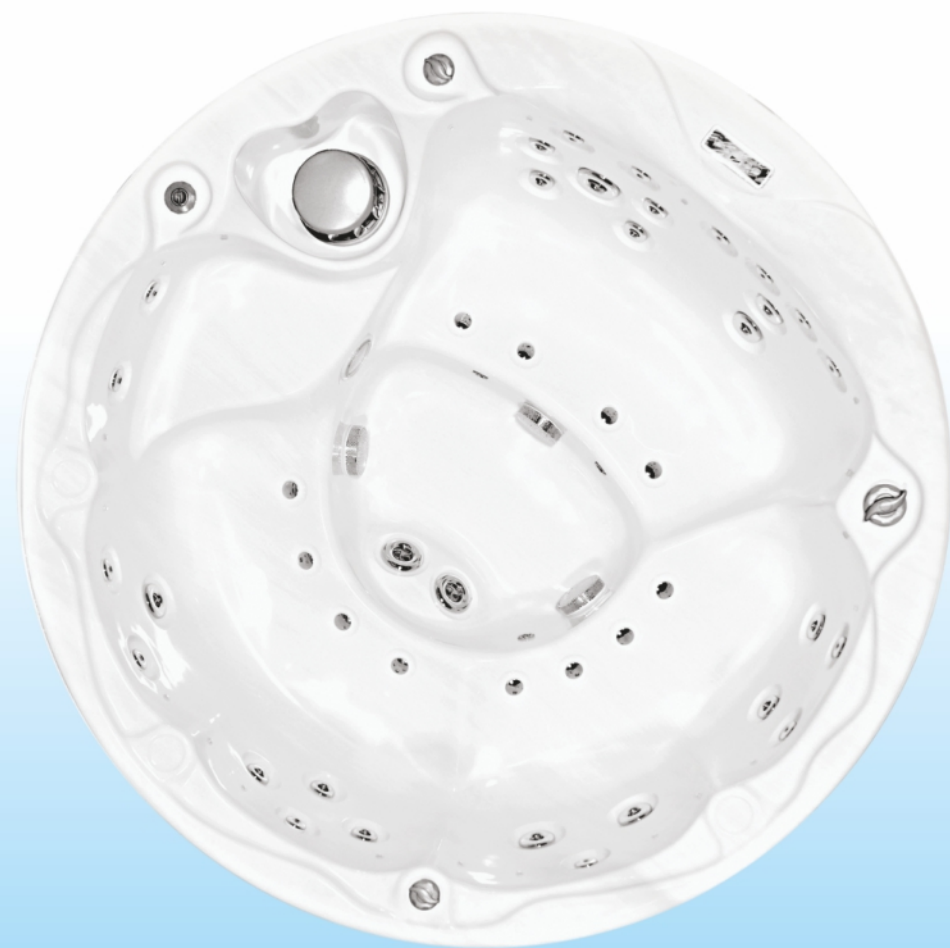

Olympus

ΣΕΙΡΑ ΥΔΡΟΜΑΣΑΖ • BARRELLA

RELAXING IN STYLE

ΥΔΡΟ-
ΜΑΣΑΖ

7
ΑΤΟΜΑ

31

BARRELLA SPA
Relaxing In Style

2000mm

920mm

Τεχνικά χαρακτηριστικά

Διαστάσεις (Cm)	200 X 92 cm
Θέσεις (καθηστές/ξαπλωτές)	7(7/0) ♣♣♣♣♣♣
Όγκος νερού (lt)	1150Lt
Βάρος(καθαρό/μεικτό)Kgr	300/1450 Kgr
Τύπος ακρυλικού	Aristech Acrylics®
Ψηφιακός πίνακας ελέγχου	Balboa TP600
Θερμαντήρας	Balboa 3Kw

Εξοπλισμός

Σκελετός από ανοξείδωτο ατσάλι
Βάση ABS με θερμομόνωση
Θερμομόνωση στην καμπίνα του σπα
Θερμομόνωση στο κέλυφος του σπα/PU insulated foam
Υποβρύχιος LED φωτισμός
Θερμομονωτικό κάλυμμα /Spa thermocover
Αδιάβροχο κάλυμμα / Spa rain cover
Σκαλάκια