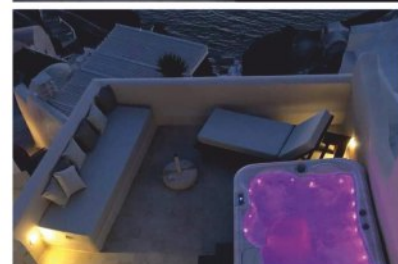

Zeus

ΣΕΙΡΑ ΥΔΡΟΜΑΣΑΖ • BARRELLA

RELAXING IN STYLE

ΥΔΡΟ-ΜΑΣΑΖ

3
ΑΤΟΜΑ

BARRELLA SPA
Relaxing In Style

Τεχνικά χαρακτηριστικά

Διαστάσεις (Cm)	216 X 165 X 82 cm
Θέσεις (καθητές/ξαπλωτές)	3(2/1)
Όγκος νερού (lt)	900Lt
Βάρος(καθαρό/μεικτό)Kgr	250/1050 Kgr
Τύπος ακρυλικού	Aristech Acrylics®
Ψηφιακός πίνακας ελέγχου	Balboa TP600
Θερμαντήρας	Balboa 3Kw

Σύστημα καθαρισμού νερού με Φίλτρα
Σύστημα απολύμανσης νερού με Όζον
Σύστημα απολύμανσης νερού με UV

Εξοπλισμός

Προσκέφαλο
Σκελετός από ανοξείδωτο ατσάλι
Βάση ABS με θερμομόνωση
Θερμομόνωση στην καμπίνα του σπα
Θερμομόνωση στο κέλυφος του σπα/PU insulated foam
Υποβρύχιος LED φωτισμός
Περιμετρικός LED φωτισμός
Σύστημα απολύμανσης νερού με UV
Θερμομονωτικό κάλυμμα /Spa thermocover
Spa rain cover (αδιάβροχη κουκούλα)
Σκαλάκια