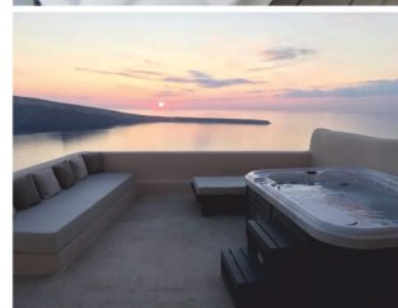

Zeus

ΣΕΙΡΑ ΥΔΡΟΜΑΣΑΖ • BARRELLA

RELAXING IN STYLE

ΥΔΡΟ-ΜΑΣΑΖ

3
ΑΤΟΜΑ

BARRELLA SPA
Relaxing In Style

Τεχνικά χαρακτηριστικά

Διαστάσεις (Cm)	216 X 165 X 82 cm
Θέσεις (καθητές/ξαπλωτές)	3(2/1)
Όγκος νερού (lt)	900Lt
Βάρος(καθαρό/μεικτό)Kgr	250/1050 Kgr
Τύπος ακρυλικού	Aristech Acrylics®
Ψηφιακός πίνακας ελέγχου	Balboa TP600
Θερμαντήρας	Balboa 3Kw