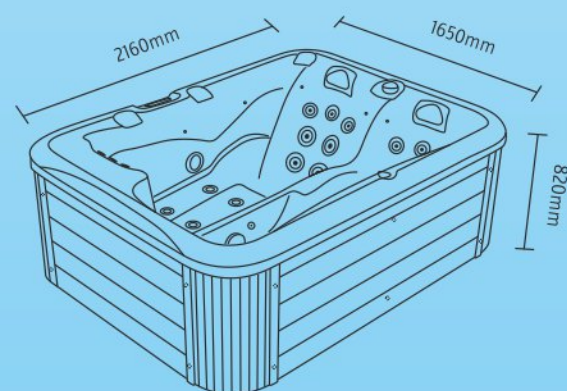

Zeus

ΣΕΙΡΑ ΥΔΡΟΜΑΣΑΖ • BARRELLA

RELAXING IN STYLE

ΥΔΡΟ-ΜΑΣΑΖ

3
ΑΤΟΜΑ

BARRELLA SPA
Relaxing In Style

Τεχνικά χαρακτηριστικά

Διαστάσεις (Cm)	216 X 165 X 82 cm
Θέσεις (καθητές/ξαπλωτές)	3(2/1)
Όγκος νερού (lt)	900Lt
Βάρος(καθαρό/μεικτό)Kgr	250/1050 Kgr
Τύπος ακρυλικού	Aristech Acrylics®
Ψηφιακός πίνακας ελέγχου	Balboa TP600
Θερμαντήρας	Balboa 3Kw

Επίδοση

Συνολικός αριθμός jet	33
Jet εξαγωγής νερού	27
Jet ozone	3
Jet πίδακα νερού (waterfall)	3
Αντλίες	3HP+0,35HP

Ηλεκτρικές απαιτήσεις

Ελάχιστη κατανάλωση (A) 14,8 A
Τάση (Volt) 230 V/ 400 V III

Φίλτραση