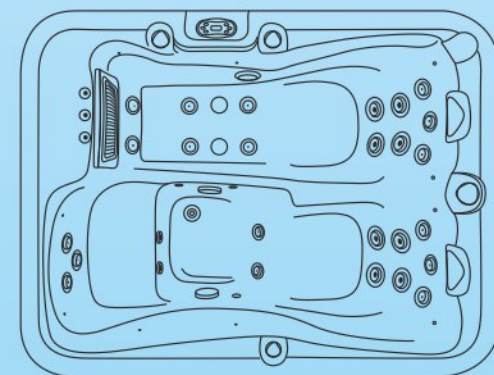

Zeus

ΣΕΙΡΑ ΥΔΡΟΜΑΣΑΖ • BARRELLA

RELAXING IN STYLE

ΥΔΡΟ-ΜΑΣΑΖ

3
ΑΤΟΜΑ

BARRELLA SPA
Relaxing In Style

Τεχνικά χαρακτηριστικά

Διαστάσεις (Cm)	216 X 165 X 82 cm
Θέσεις (καθητές/ξαπλωτές)	3(2/1)
Όγκος νερού (lt)	900Lt
Βάρος(καθαρό/μεικτό)Kgr	250/1050 Kgr
Τύπος ακρυλικού	Aristech Acrylics®
Ψηφιακός πίνακας ελέγχου	Balboa TP600
Θερμαντήρας	Balboa 3Kw

Επίδοση

Συνολικός αριθμός jet	33
Jet εξαγωγής νερού	27
Jet ozone	3
Jet πίδακα νερού (waterfall)	3
Αντλίες	3HP+0,35HP

Ηλεκτρικές απαιτήσεις

Ελάχιστη κατανάλωση (A) 14,8 A
Τάση (Volt) 230 V/ 400 V III

Φίλτραση

Σύστημα καθαρισμού νερού με Φίλτρα
Σύστημα απολύμανσης νερού με Όζον
Σύστημα απολύμανσης νερού με UV

Εξοπλισμός

Προσκέφαλο
Σκελετός από ανοξείδωτο ατσάλι
Βάση ABS με θερμομόνωση
Θερμομόνωση στην καμπίνα του σπα
Θερμομόνωση στο κέλυφος του σπα/PU insulated foam
Υποβρύχιος LED φωτισμός
Περιμετρικός LED φωτισμός
Σύστημα απολύμανσης νερού με UV
Θερμομονωτικό κάλυμμα /Spa thermocover
Spa rain cover (αδιάβροχη κουκούλα)
Σκαλάκια