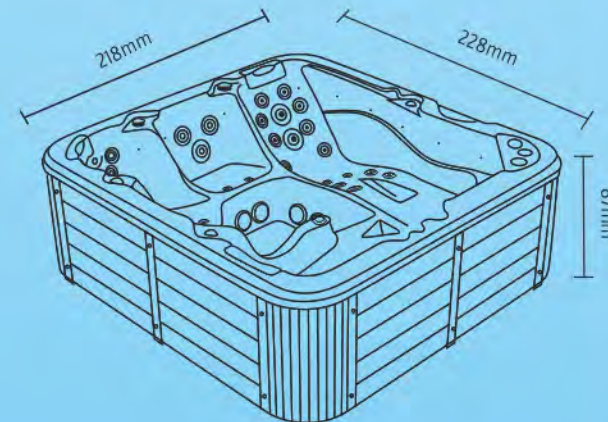

# Calypso

ΣΕΙΡΑ ΥΔΡΟΜΑΣΑΖ • BARRELLA

RELAXING IN STYLE

ΥΔΡΟ-ΜΑΣΑΖ

ΑΕΡΟ-ΜΑΣΑΖ

5  
ΑΤΟΜΑ

BARRELLA SPA  
Relaxing in Style

## Τεχνικά χαρακτηριστικά

Διαστάσεις (Cm)	228 X 218 X 87 cm
Θέσεις (καθηστές/ξαπλωτές)	5(3/2)
Όγκος νερού (lt)	1850Lt
Βάρος(καθαρό/μεικτό)Kgr	410/2260 Kgr
Τύπος ακρυλικού	Aristech Acrylics®
Ψηφιακός πίνακας ελέγχου	Balboa itouch
Θερμαντήρας	Balboa 3Kw