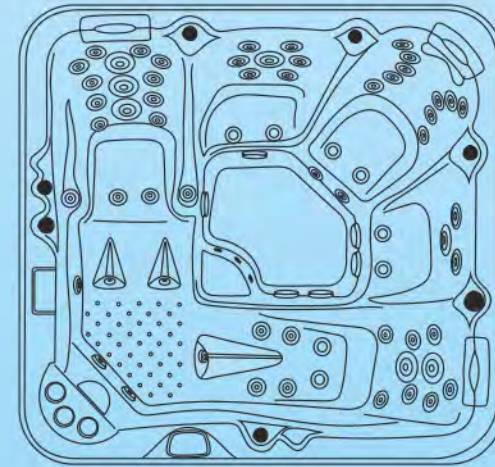

# Calypso

ΣΕΙΡΑ ΥΔΡΟΜΑΣΑΖ • BARRELLA

RELAXING IN STYLE

ΥΔΡΟ-ΜΑΣΑΖ

ΑΕΡΟ-ΜΑΣΑΖ

5  
ΑΤΟΜΑ

BARRELLA SPA  
Relaxing in Style

## Τεχνικά χαρακτηριστικά

Διαστάσεις (Cm)	228 X 218 X 87 cm
Θέσεις (καθηστές/ξαπλωτές)	5(3/2)
Όγκος νερού (lt)	1850Lt
Βάρος(καθαρό/μεικτό)Kgr	410/2260 Kgr
Τύπος ακρυλικού	Aristech Acrylics®
Ψηφιακός πίνακας ελέγχου	Balboa itouch
Θερμαντήρας	Balboa 3Kw

## Φίλτραση

Σύστημα καθαρισμού νερού με Φίλτρο  
Σύστημα απολύμανσης νερού με Όζον  
Σύστημα απολύμανσης νερού με UV

## Εξοπλισμός

Προσκέφαλα 3  
Σκελετός από ανοξείδωτο ατσάλι  
Βάση ABS με θερμομόνωση  
Θερμομόνωση στην καμπίνα του σπα  
Θερμομόνωση στο κέλυφος του σπα/PU insulated foam  
Υποβρύχιος LED φωτισμός  
Περιμετρικός LED φωτισμός  
Σύστημα απολύμανσης νερού με UV  
Θερμομονωτικό κάλυμμα /Spa thermocover  
Spa rain cover (αδιάβροχη κουκούλα)  
Σκαλάκια