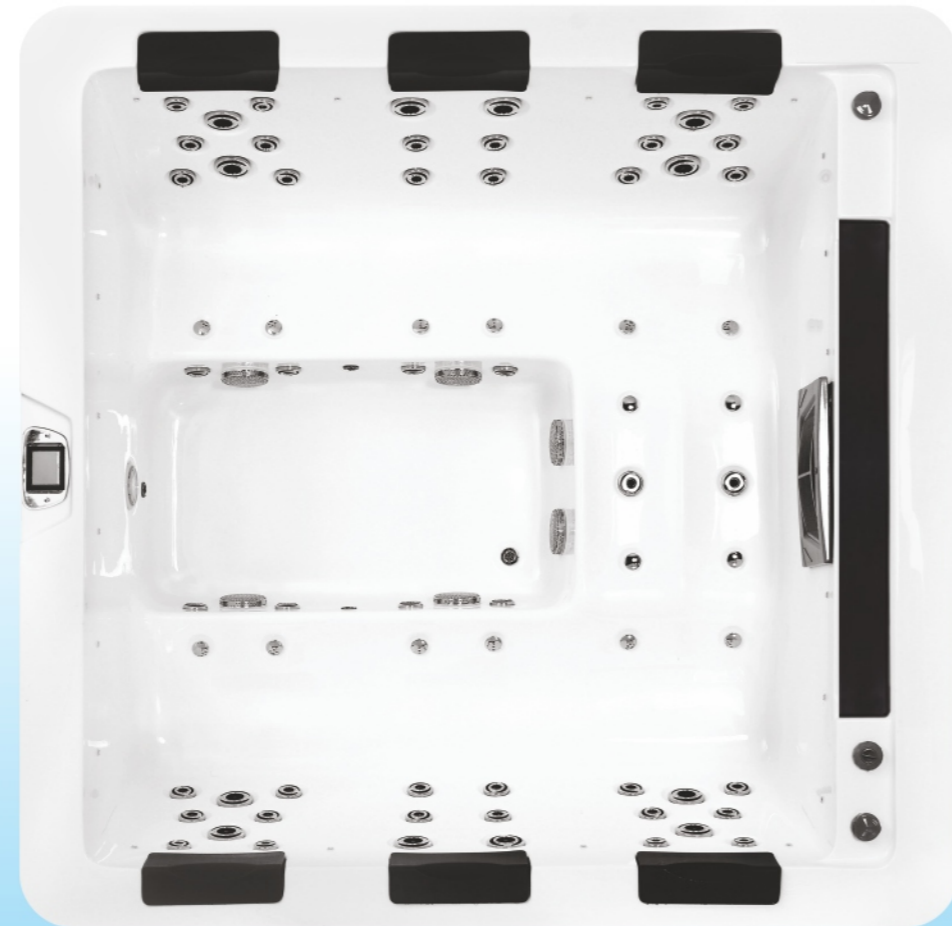

Atlas

ΣΕΙΡΑ ΥΔΡΟΜΑΣΑΖ • BARRELLA

RELAXING IN STYLE

ΥΔΡΟ-ΜΑΣΑΖ

ΑΕΡΟ-ΜΑΣΑΖ

6
ΑΤΟΜΑ

73

BARRELLA SPA
Relaxing In Style

Τεχνικά χαρακτηριστικά

| | |
|---------------------------|--------------------|
| Διαστάσεις (Cm) | 220 X 220 X 96 cm |
| Θέσεις (καθητές/ξαπλωτές) | 6(4/2) |
| Όγκος νερού (lt) | 2787lt |
| Βάρος(καθαρό/μεικτό)Kgr | 450/3237 Kgr |
| Τύπος ακρυλικού | Aristech Acrylics® |
| Ψηφιακός πίνακας ελέγχου | Balboa TP800 |
| Θερμαντήρας | Balboa 3Kw |