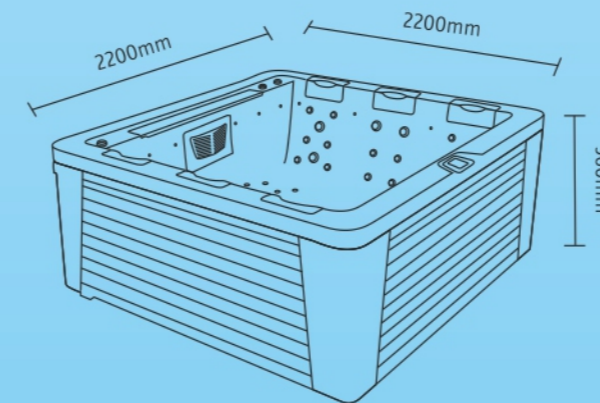

Atlas

ΣΕΙΡΑ ΥΔΡΟΜΑΣΑΖ • BARRELLA

RELAXING IN STYLE

ΥΔΡΟ-ΜΑΣΑΖ

ΑΕΡΟ-ΜΑΣΑΖ

6
ΑΤΟΜΑ

73

BARRELLA SPA
Relaxing In Style

Τεχνικά χαρακτηριστικά

| | |
|---------------------------|--------------------|
| Διαστάσεις (Cm) | 220 X 220 X 96 cm |
| Θέσεις (καθητές/ξαπλωτές) | 6(4/2) |
| Όγκος νερού (lt) | 2787lt |
| Βάρος(καθαρό/μεικτό)Kgr | 450/3237 Kgr |
| Τύπος ακρυλικού | Aristech Acrylics® |
| Ψηφιακός πίνακας ελέγχου | Balboa TP800 |
| Θερμαντήρας | Balboa 3Kw |