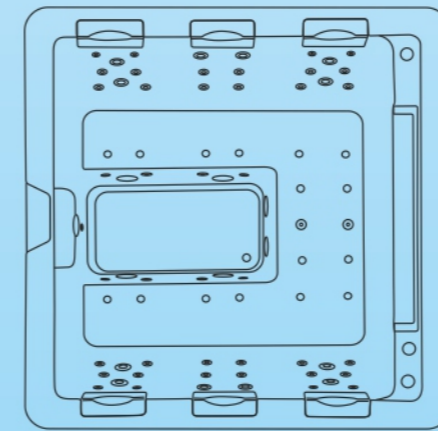

Τεχνικά χαρακτηριστικά

| | |
|---------------------------|--------------------|
| Διαστάσεις (Cm) | 220 X 220 X 96 cm |
| Θέσεις (καθητές/ξαπλωτές) | 6(4/2) |
| Όγκος νερού (lt) | 2787lt |
| Βάρος(καθαρό/μεικτό)Kgr | 450/3237 Kgr |
| Τύπος ακρυλικού | Aristech Acrylics® |
| Ψηφιακός πίνακας ελέγχου | Balboa TP800 |
| Θερμαντήρας | Balboa 3Kw |