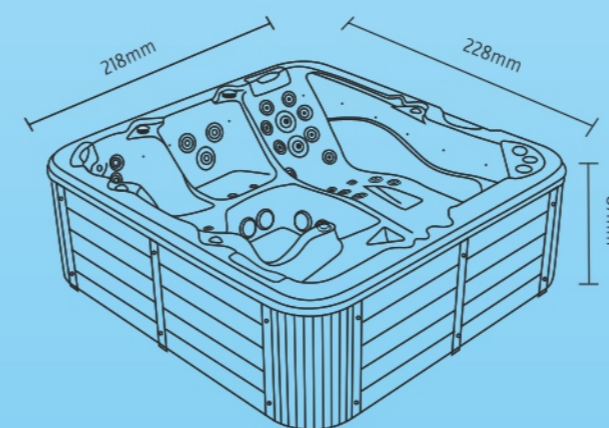

Calypso

ΣΕΙΡΑ ΥΔΡΟΜΑΣΑΖ • BARRELLA

RELAXING IN STYLE

ΥΔΡΟ-ΜΑΣΑΖ

ΑΕΡΟ-ΜΑΣΑΖ

5 ΑΤΟΜΑ

BARRELLA SPA
Relaxing In Style

Τεχνικά χαρακτηριστικά

Διαστάσεις (Cm)	228 X 218 X 87 cm
Θέσεις (καθητές/ξαπλωτές)	5(3/2)
Όγκος νερού (lt)	1850Lt
Βάρος(καθαρό/μεικτό)Kgr	410/2260 Kgr
Τύπος ακρυλικού	Aristech Acrylics®
Ψηφιακός πίνακας ελέγχου	Balboa itouch
Θερμαντήρας	Balboa 3Kw

Φίλτραση

Σύστημα καθαρισμού νερού με Φίλτρο
Σύστημα απολύμανσης νερού με Όζον
Σύστημα απολύμανσης νερού με UV

Εξοπλισμός

Προσκέφαλα 3
Σκελετός από ανοξείδωτο ατσάλι
Βάση ABS με θερμομόνωση
Θερμομόνωση στην καμπίνα του σπα
Θερμομόνωση στο κέλυφος του σπα/PU insulated foam
Υποβρύχιος LED φωτισμός
Περιμετρικός LED φωτισμός
Σύστημα απολύμανσης νερού με UV
Θερμομονωτικό κάλυμμα /Spa thermocover
Spa rain cover (αδιάβροχη κουκούλα)
Σκαλάκια