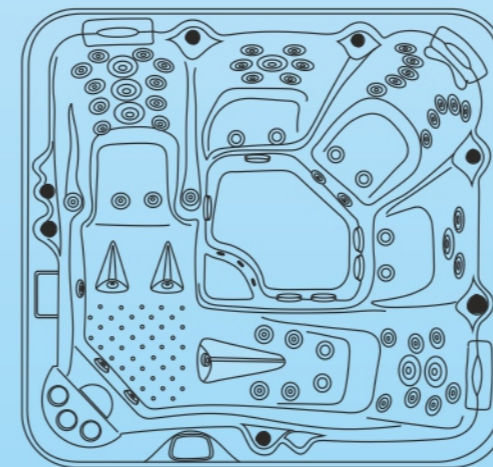

Calypso

ΣΕΙΡΑ ΥΔΡΟΜΑΣΑΖ • BARRELLA

RELAXING IN STYLE

ΥΔΡΟ-ΜΑΣΑΖ

ΑΕΡΟ-ΜΑΣΑΖ

5 ΑΤΟΜΑ

BARRELLA SPA
Relaxing In Style

Τεχνικά χαρακτηριστικά

Διαστάσεις (Cm)	228 X 218 X 87 cm
Θέσεις (καθητές/ξαπλωτές)	5(3/2)
Όγκος νερού (lt)	1850Lt
Βάρος(καθαρό/μεικτό)Kgr	410/2260 Kgr
Τύπος ακρυλικού	Aristech Acrylics®
Ψηφιακός πίνακας ελέγχου	Balboa itouch
Θερμαντήρας	Balboa 3Kw

Φίλτραση

Σύστημα καθαρισμού νερού με Φίλτρο
Σύστημα απολύμανσης νερού με Όζον
Σύστημα απολύμανσης νερού με UV

Εξοπλισμός

Προσκέφαλα 3
Σκελετός από ανοξείδωτο ατσάλι
Βάση ABS με θερμομόνωση
Θερμομόνωση στην καμπίνα του σπα
Θερμομόνωση στο κέλυφος του σπα/PU insulated foam
Υποβρύχιος LED φωτισμός
Περιμετρικός LED φωτισμός
Σύστημα απολύμανσης νερού με UV
Θερμομονωτικό κάλυμμα /Spa thermocover
Spa rain cover (αδιάβροχη κουκούλα)
Σκαλάκια