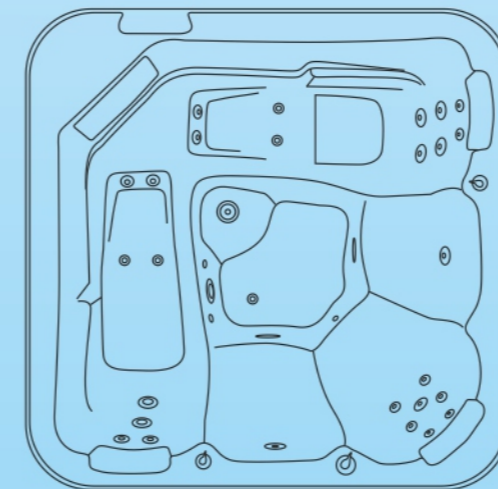

Apollo

ΣΕΙΡΑ ΥΔΡΟΜΑΣΑΖ • BARRELLA

RELAXING IN STYLE

ΥΔΡΟ-ΜΑΣΑΖ

ΑΕΡΟ-ΜΑΣΑΖ

5
ΑΤΟΜΑ

41

BARRELLA SPA
Relaxing In Style

Τεχνικά χαρακτηριστικά

Διαστάσεις (Cm)	216 X 216 X 92 cm
Θέσεις (καθητές/ξαπλωτές)	5(3/2)
Όγκος νερού (lt)	1600Lt
Βάρος(καθαρό/μεικτό)Kgr	340/1940 Kgr
Τύπος ακρυλικού	Aristech Acrylics®
Ψηφιακός πίνακας ελέγχου	Balboa TP600
Θερμαντήρας	Balboa 3Kw