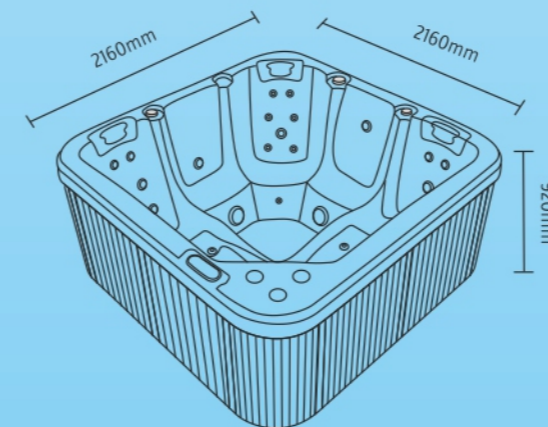

Apollo

ΣΕΙΡΑ ΥΔΡΟΜΑΣΑΖ • BARRELLA

RELAXING IN STYLE

ΥΔΡΟ-ΜΑΣΑΖ

ΑΕΡΟ-ΜΑΣΑΖ

5
ΑΤΟΜΑ

41

BARRELLA SPA
Relaxing In Style

Τεχνικά χαρακτηριστικά

Διαστάσεις (Cm)	216 X 216 X 92 cm
Θέσεις (καθητές/ξαπλωτές)	5(3/2)
Όγκος νερού (lt)	1600Lt
Βάρος(καθαρό/μεικτό)Kgr	340/1940 Kgr
Τύπος ακρυλικού	Aristech Acrylics®
Ψηφιακός πίνακας ελέγχου	Balboa TP600
Θερμαντήρας	Balboa 3Kw