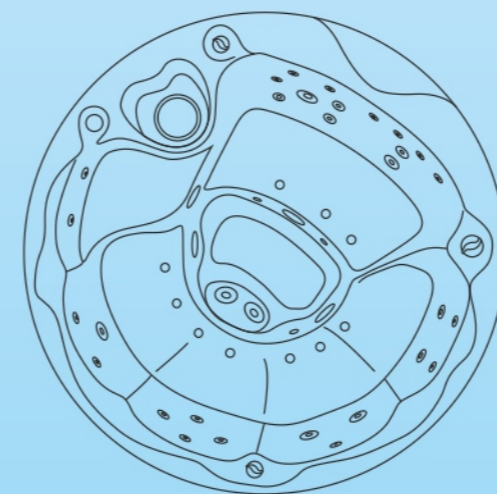

# Olympus

ΣΕΙΡΑ ΥΔΡΟΜΑΣΑΖ • BARRELLA + RELAXING IN STYLE

ΥΔΡΟ-  
ΜΑΣΑΖ

7  
ΑΤΟΜΑ

34

BARRELLA SPA  
Relaxing in Style

## Τεχνικά χαρακτηριστικά

Διαστάσεις (Cm)	200 X 92 cm
Θέσεις (καθητές/ξαπλωτές)	7(7/0) 
Όγκος νερού (lt)	1150Lt
Βάρος(καθαρό/μεικτό)Kgr	300/1450 Kgr
Τύπος ακρυλικού	Aristech Acrylics®
Ψηφιακός πίνακας ελέγχου	Balboa TP600
Θερμαντήρας	Balboa 3Kw

## Επίδοση

Συνολικός αριθμός jet	34
Jet εξαγωγής νερού	31
Jet ozone	3
Αντλίες	3HP+0,35HP