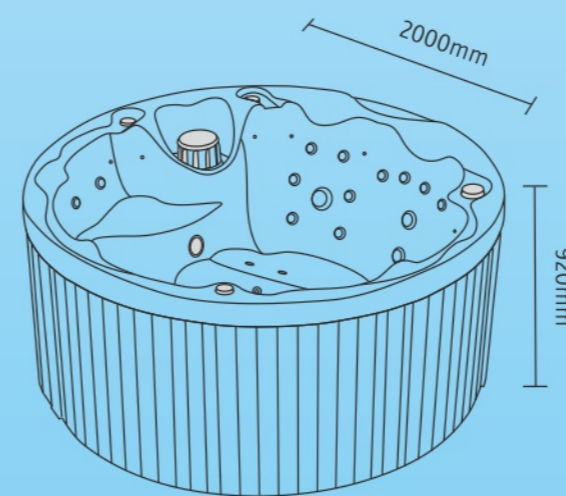

# Olympus

ΣΕΙΡΑ ΥΔΡΟΜΑΣΑΖ • BARRELLA + RELAXING IN STYLE

ΥΔΡΟ-  
ΜΑΣΑΖ

7  
ΑΤΟΜΑ

34

BARRELLA SPA  
Relaxing in Style

## Τεχνικά χαρακτηριστικά

Διαστάσεις (Cm)	200 X 92 cm
Θέσεις (καθητές/ξαπλωτές)	7(7/0) 
Όγκος νερού (lt)	1150Lt
Βάρος(καθαρό/μεικτό)Kgr	300/1450 Kgr
Τύπος ακρυλικού	Aristech Acrylics®
Ψηφιακός πίνακας ελέγχου	Balboa TP600
Θερμαντήρας	Balboa 3Kw