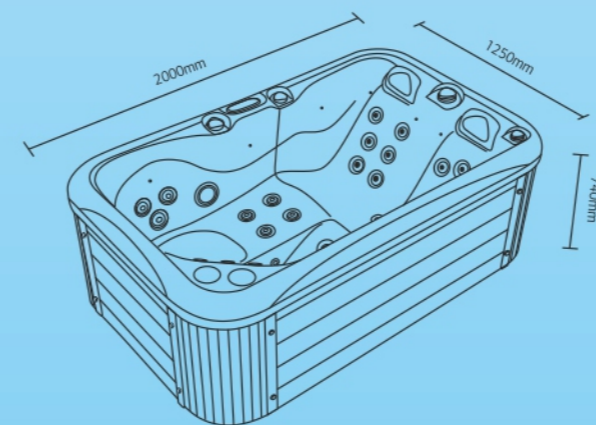

Aris

ΣΕΙΡΑ ΥΔΡΟΜΑΣΑΖ • BARRELLA + RELAXING IN STYLE

ΥΔΡΟ-ΜΑΣΑΖ

2
ΑΤΟΜΑ

28

BARRELLA SPA
Relaxing In Style

Τεχνικά χαρακτηριστικά

Διαστάσεις (Cm)	200 X 125 X 74 cm
Θέσεις (καθιστές/ξαπλωτές)	2(2/0)
Όγκος νερού (lt)	720Lt
Βάρος(καθαρό/μεικτό)Kgr	185/905 Kgr
Τύπος ακρυλικού	Aristech Acrylics®
Ψηφιακός πίνακας ελέγχου	Balboa TP600
Θερμαντήρας	Balboa 3Kw

Επίδοση

Συνολικός αριθμός jet	28
Jet εξαγωγής νερού	22
Jet ozone	3
Jet πίδακα νερού (waterfall)	3
Αντλίες	3HP+0,35HP

Ηλεκτρικές απαιτήσεις

Ελάχιστη κατανάλωση (A) 14,8 A
Τάση (Volt) 230 V/ 400 V III

Φίλτρηση