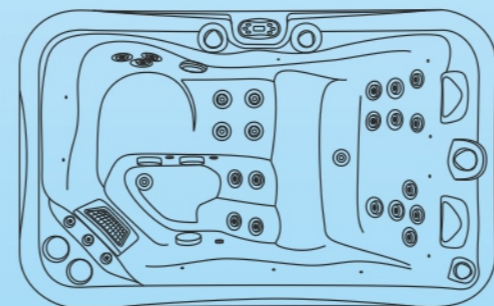

Aris

ΣΕΙΡΑ ΥΔΡΟΜΑΣΑΖ • BARRELLA + RELAXING IN STYLE

ΥΔΡΟ-ΜΑΣΑΖ

2
ΑΤΟΜΑ

28

BARRELLA SPA
Relaxing In Style

Τεχνικά χαρακτηριστικά

Διαστάσεις (Cm)	200 X 125 X 74 cm
Θέσεις (καθιστές/ξαπλωτές)	2(2/0)
Όγκος νερού (lt)	720Lt
Βάρος(καθαρό/μεικτό)Kgr	185/905 Kgr
Τύπος ακρυλικού	Aristech Acrylics®
Ψηφιακός πίνακας ελέγχου	Balboa TP600
Θερμαντήρας	Balboa 3Kw

Επίδοση

Συνολικός αριθμός jet	28
Jet εξαγωγής νερού	22
Jet ozone	3
Jet πίδακα νερού (waterfall)	3
Αντλίες	3HP+0,35HP

Ηλεκτρικές απαιτήσεις

Ελάχιστη κατανάλωση (A) 14,8 A
Τάση (Volt) 230 V/ 400 V III

Φίλτρηση

Σύστημα καθαρισμού νερού με Φίλτρα
Σύστημα απολύμανσης νερού με Όζον
Σύστημα απολύμανσης νερού με UV

Εξοπλισμός

Προσκέφαλα 2
Σκελετός από ανοξείδωτο ατσάλι
Βάση ABS με θερμομόνωση
Θερμομόνωση στην καμπίνα του σπα
Θερμομόνωση στο κέλυφος του σπα/PU insulated foam
Υποβρύχιος LED φωτισμός
Περιμετρικός LED φωτισμός
Θερμομονωτικό κάλυμμα /Spa thermocover
Spa rain cover (αδιάβροχη κουκούλα)
Σκαλάκια