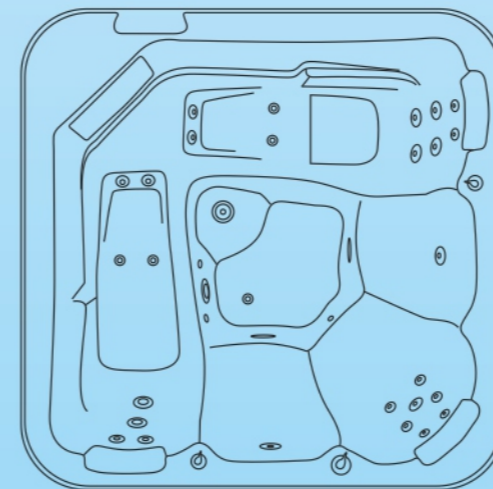

Apollo

ΣΕΙΡΑ ΥΔΡΟΜΑΣΑΖ • BARRELLA

RELAXING IN STYLE

ΥΔΡΟ-ΜΑΣΑΖ

ΑΕΡΟ-ΜΑΣΑΖ

5 ΑΤΟΜΑ

41

BARRELLA SPA
Relaxing In Style

Τεχνικά χαρακτηριστικά

Διαστάσεις (Cm)	216 X 216 X 92 cm
Θέσεις (καθιστές/ξαπλωτές)	5(3/2)
Όγκος νερού (lt)	1600Lt
Βάρος(καθαρό/μεικτό)Kgr	340/1940 Kgr
Τύπος ακρυλικού	Aristech Acrylics®
Ψηφιακός πίνακας ελέγχου	Balboa TP600
Θερμαντήρας	Balboa 3Kw