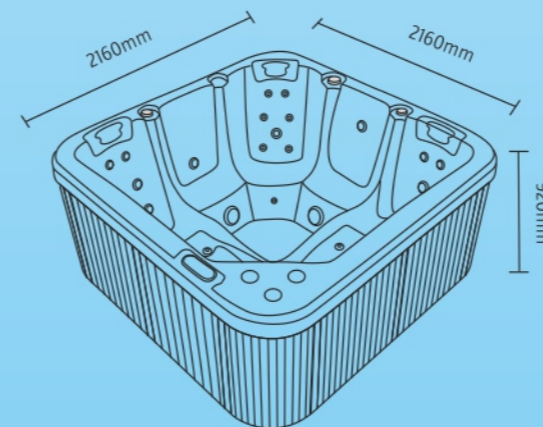

Apollo

ΣΕΙΡΑ ΥΔΡΟΜΑΣΑΖ • BARRELLA

RELAXING IN STYLE

ΥΔΡΟ-ΜΑΣΑΖ

ΑΕΡΟ-ΜΑΣΑΖ

5 ΑΤΟΜΑ

41

BARRELLA SPA
Relaxing In Style

Τεχνικά χαρακτηριστικά

Διαστάσεις (Cm)	216 X 216 X 92 cm
Θέσεις (καθιστές/ξαπλωτές)	5(3/2)
Όγκος νερού (lt)	1600Lt
Βάρος(καθαρό/μεικτό)Kgr	340/1940 Kgr
Τύπος ακρυλικού	Aristech Acrylics®
Ψηφιακός πίνακας ελέγχου	Balboa TP600
Θερμαντήρας	Balboa 3Kw