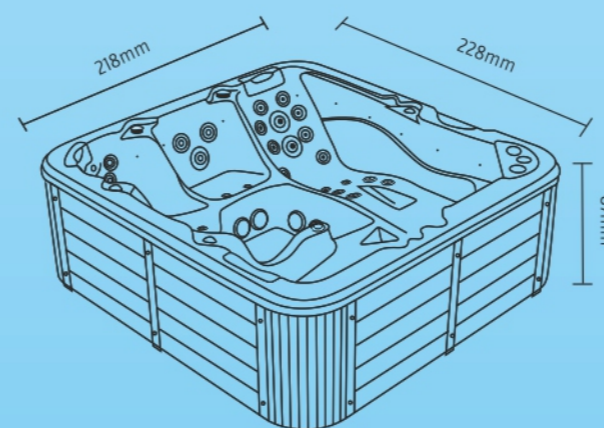

Calypso

ΣΕΙΡΑ ΥΔΡΟΜΑΣΑΖ • BARRELLA

RELAXING IN STYLE

ΥΔΡΟ-ΜΑΣΑΖ

ΑΕΡΟ-ΜΑΣΑΖ

5 ΑΤΟΜΑ

74

BARRELLA SPA
Relaxing In Style

Τεχνικά χαρακτηριστικά

| | |
|----------------------------|--------------------|
| Διαστάσεις (Cm) | 228 X 218 X 87 cm |
| Θέσεις (καθιστές/ξαπλωτές) | 5(3/2) |
| Όγκος νερού (lt) | 1850Lt |
| Βάρος(καθαρό/μεικτό)Kgr | 410/2260 Kgr |
| Τύπος ακρυλικού | Aristech Acrylics® |
| Ψηφιακός πίνακας ελέγχου | Balboa itouch |
| Θερμαντήρας | Balboa 3Kw |

Εξοπλισμός

Προσκέφαλα 3
Σκελετός από ανοξείδωτο ατσάλι
Βάση ABS με θερμομόνωση
Θερμομόνωση στην καμπίνα του σπα
Θερμομόνωση στο κέλυφος του σπα/PU insulated foam
Υποβρύχιος LED φωτισμός
Περιμετρικός LED φωτισμός
Θερμομονωτικό κάλυμμα /Spa thermocover
Spa rain cover (αδιάβροχη κουκούλα)
Σκαλάκια