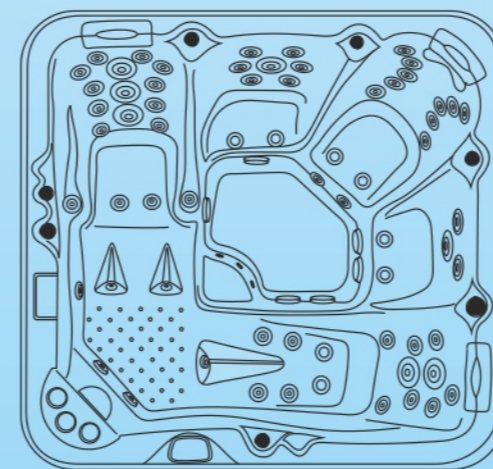

Calypso

ΣΕΙΡΑ ΥΔΡΟΜΑΣΑΖ • BARRELLA

RELAXING IN STYLE

ΥΔΡΟ-ΜΑΣΑΖ

ΑΕΡΟ-ΜΑΣΑΖ

5 ΑΤΟΜΑ

74

BARRELLA SPA
Relaxing In Style

Τεχνικά χαρακτηριστικά

| | |
|----------------------------|--------------------|
| Διαστάσεις (Cm) | 228 X 218 X 87 cm |
| Θέσεις (καθιστές/ξαπλωτές) | 5(3/2) |
| Όγκος νερού (lt) | 1850Lt |
| Βάρος(καθαρό/μεικτό)Kgr | 410/2260 Kgr |
| Τύπος ακρυλικού | Aristech Acrylics® |
| Ψηφιακός πίνακας ελέγχου | Balboa itouch |
| Θερμαντήρας | Balboa 3Kw |

Εξοπλισμός

Προσκέφαλα 3
Σκελετός από ανοξείδωτο ατσάλι
Βάση ABS με θερμομόνωση
Θερμομόνωση στην καμπίνα του σπα
Θερμομόνωση στο κέλυφος του σπα/PU insulated foam
Υποβρύχιος LED φωτισμός
Περιμετρικός LED φωτισμός
Θερμομονωτικό κάλυμμα /Spa thermocover
Spa rain cover (αδιάβροχη κουκούλα)
Σκαλάκια