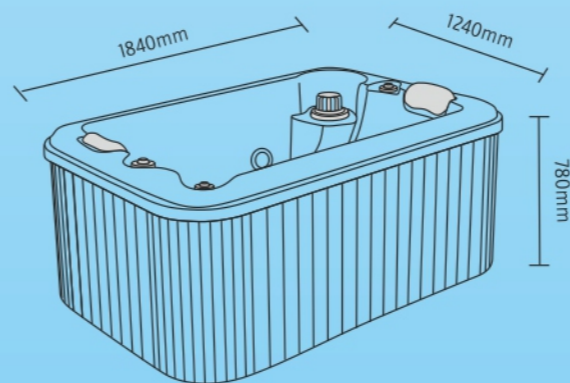

Ermis

ΣΕΙΡΑ ΥΔΡΟΜΑΣΑΖ • BARRELLA + RELAXING IN STYLE

ΥΔΡΟ-
ΜΑΣΑΖ

2
ΑΤΟΜΑ

22

BARRELLA SPA
Relaxing In Style

Τεχνικά χαρακτηριστικά

Διαστάσεις (Cm)	184 X 124 X 78 cm
Θέσεις (καθιστές/ξαπλωτές)	2 (0/2)
Όγκος νερού (lt)	500Lt
Βάρος(καθαρό/μεικτό)Kgr	180/680 Kgr
Τύπος ακρυλικού	Aristech Acrylics®
Ψηφιακός πίνακας ελέγχου	Balboa TP600
Θερμαντήρας	Balboa 3Kw

Επίδοση

Συνολικός αριθμός jet	22
Jet εξαγωγής νερού	22
Αντλίες	3HP(2 ταχυτήτων)

Ηλεκτρικές απαιτήσεις

Ελάχιστη κατανάλωση (A) 14,8 A
Τάση (Volt) 230 V/ 400 V III

Φίλτραση

Σύστημα καθαρισμού νερού με Φίλτρα
Σύστημα απολύμανσης νερού με Όζον
Σύστημα απολύμανσης νερού με UV

Εξοπλισμός

Προσκέφαλα 2
Σκελετός από ανοξείδωτο ατσάλι
Βάση ABS με θερμομόνωση
Θερμομόνωση στην καμπίνα του σπα
Θερμομόνωση στο κέλυφος του σπα/PU insulated foam
Υποβρύχιος LED φωτισμός
Περιμετρικός LED φωτισμός
Θερμομονωτικό κάλυμμα /Spa thermocover
Spa rain cover (αδιάβροχη κουκούλα)
Σκαλάκια