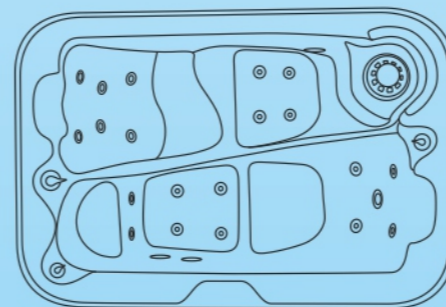

Ermis

ΣΕΙΡΑ ΥΔΡΟΜΑΣΑΖ • BARRELLA + RELAXING IN STYLE

ΥΔΡΟ-
ΜΑΣΑΖ

2
ΑΤΟΜΑ

22

BARRELLA SPA
Relaxing In Style

Τεχνικά χαρακτηριστικά

Διαστάσεις (Cm)	184 X 124 X 78 cm
Θέσεις (καθιστές/ξαπλωτές)	2 (0/2)
Όγκος νερού (lt)	500Lt
Βάρος(καθαρό/μεικτό)Kgr	180/680 Kgr
Τύπος ακρυλικού	Aristech Acrylics®
Ψηφιακός πίνακας ελέγχου	Balboa TP600
Θερμαντήρας	Balboa 3Kw

Επίδοση

Συνολικός αριθμός jet	22
Jet εξαγωγής νερού	22
Αντλίες	3HP(2 ταχυτήτων)

Ηλεκτρικές απαιτήσεις

Ελάχιστη κατανάλωση (A) 14,8 A
Τάση (Volt) 230 V/ 400 V III

Φίλτραση

Σύστημα καθαρισμού νερού με Φίλτρα
Σύστημα απολύμανσης νερού με Όζον
Σύστημα απολύμανσης νερού με UV

Εξοπλισμός

Προσκέφαλα 2
Σκελετός από ανοξείδωτο ατσάλι
Βάση ABS με θερμομόνωση
Θερμομόνωση στην καμπίνα του σπα
Θερμομόνωση στο κέλυφος του σπα/PU insulated foam
Υποβρύχιος LED φωτισμός
Περιμετρικός LED φωτισμός
Θερμομονωτικό κάλυμμα /Spa thermocover
Spa rain cover (αδιάβροχη κουκούλα)
Σκαλάκια