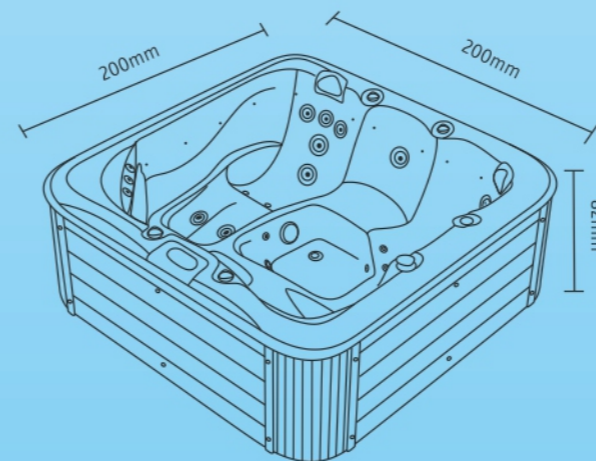

# Iris

ΣΕΙΡΑ ΥΔΡΟΜΑΣΑΖ • BARRELLA

RELAXING IN STYLE

ΥΔΡΟ-ΜΑΣΑΖ

ΑΕΡΟ-ΜΑΣΑΖ

5 ΑΤΟΜΑ

44

**BARRELLA SPA**  
Relaxing In Style

## Τεχνικά χαρακτηριστικά

Διαστάσεις (Cm)	200 X 200 X 82 cm
Θέσεις (καθιστές/ξαπλωτές)	5(3/2)
Όγκος νερού (lt)	1300Lt
Βάρος(καθαρό/μεικτό)Kgr	320/1620 Kgr
Τύπος ακρυλικού	Aristech Acrylics ®
Ψηφιακός πίνακας ελέγχου	Balboa TP600
Θερμαντήρας	Balboa 3Kw