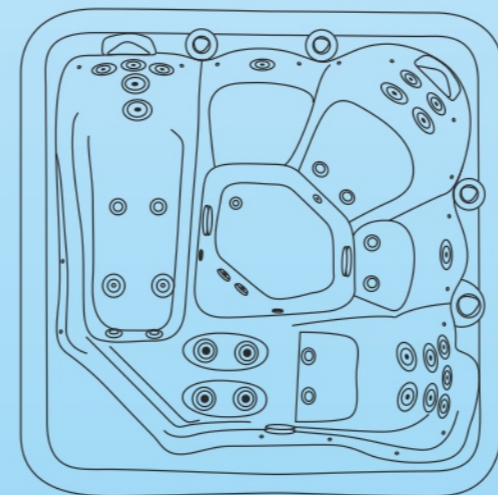

# Iris

ΣΕΙΡΑ ΥΔΡΟΜΑΣΑΖ • BARRELLA

RELAXING IN STYLE

ΥΔΡΟ-ΜΑΣΑΖ

ΑΕΡΟ-ΜΑΣΑΖ

5 ΑΤΟΜΑ

44

**BARRELLA SPA**  
Relaxing In Style

## Τεχνικά χαρακτηριστικά

Διαστάσεις (Cm)	200 X 200 X 82 cm
Θέσεις (καθιστές/ξαπλωτές)	5(3/2)
Όγκος νερού (lt)	1300Lt
Βάρος(καθαρό/μεικτό)Kgr	320/1620 Kgr
Τύπος ακρυλικού	Aristech Acrylics ®
Ψηφιακός πίνακας ελέγχου	Balboa TP600
Θερμαντήρας	Balboa 3Kw

## Επίδοση

Συνολικός αριθμός jet	44
Jet εξαγωγής νερού	28
Jet εξαγωγής αέρα	10
Jet ozone	3
Jet πίδακα νερού (waterfall)	3
Αντλίες	3HP+0,35HP
Φυσητήρας(Blower)	700W

## Εξοπλισμός

Προσκέφαλα 3  
Σκελετός από ανοξείδωτο ατσάλι  
Βάση ABS με θερμομόνωση  
Θερμομόνωση στην καμπίνα του σπα  
Θερμομόνωση στο κέλυφος του σπα/PU insulated foam  
Υποβρύχιος LED φωτισμός  
Περιμετρικός LED φωτισμός  
Θερμομονωτικό κάλυμμα /Spa thermocover  
Spa rain cover (αδιάβροχη κουκούλα)  
Σκαλάκια