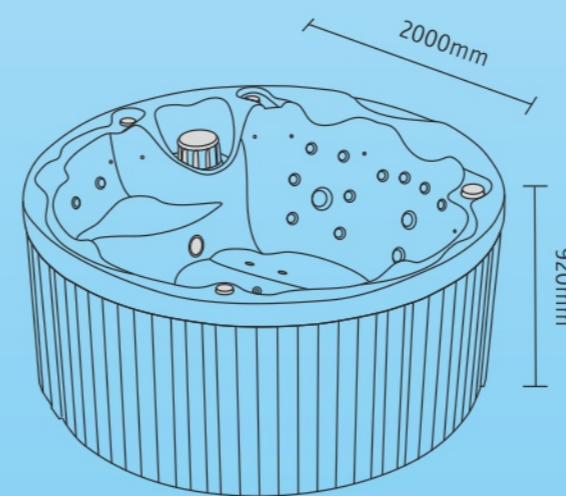

Olympus

ΣΕΙΡΑ ΥΔΡΟΜΑΣΑΖ • BARRELLA + RELAXING IN STYLE

ΥΔΡΟ-
ΜΑΣΑΖ

7
ΑΤΟΜΑ

34

BARRELLA SPA
Relaxing In Style

Τεχνικά χαρακτηριστικά

Διαστάσεις (Cm)	200 X 92 cm
Θέσεις (καθιστές/ξαπλωτές)	7(7/0)       
Όγκος νερού (lt)	1150Lt
Βάρος(καθαρό/μεικτό)Kgr	300/1450 Kgr
Τύπος ακρυλικού	Aristech Acrylics®
Ψηφιακός πίνακας ελέγχου	Balboa TP600
Θερμαντήρας	Balboa 3Kw