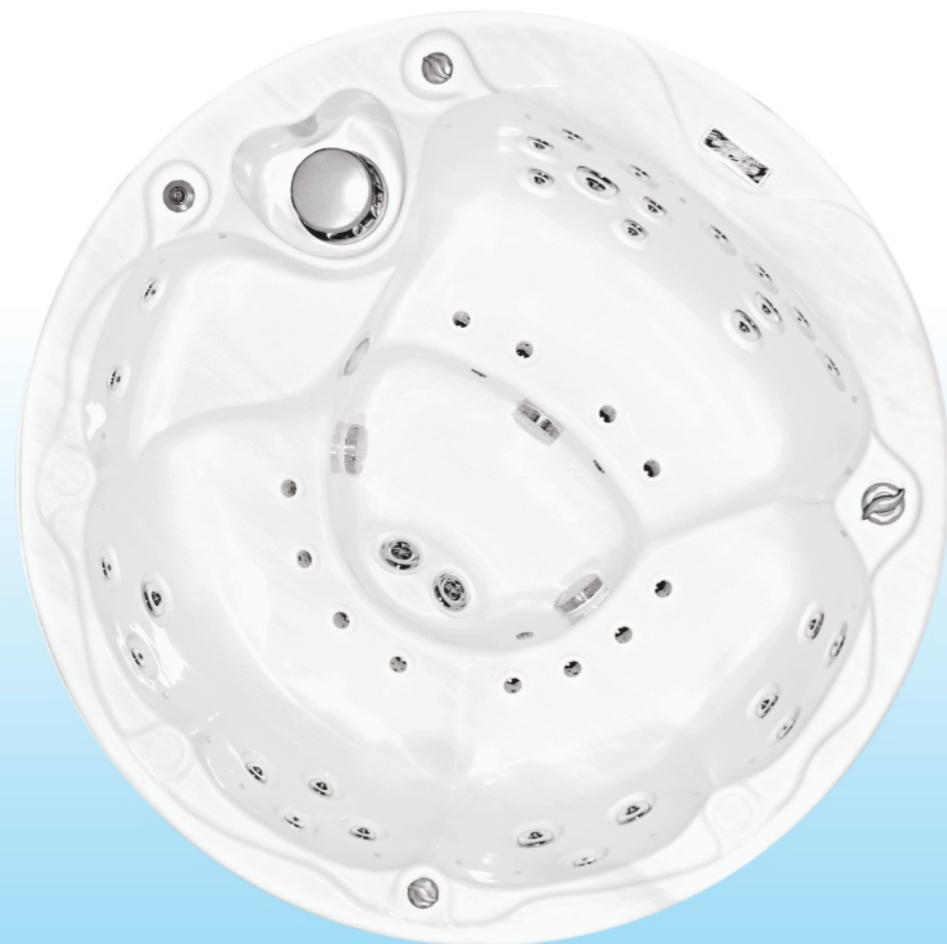

Olympus

ΣΕΙΡΑ ΥΔΡΟΜΑΣΑΖ • BARRELLA + RELAXING IN STYLE

ΥΔΡΟ-
ΜΑΣΑΖ

7
ΑΤΟΜΑ

34

BARRELLA SPA
Relaxing In Style

Τεχνικά χαρακτηριστικά

Διαστάσεις (Cm)	200 X 92 cm
Θέσεις (καθιστές/ξαπλωτές)	7(7/0)       
Όγκος νερού (lt)	1150Lt
Βάρος(καθαρό/μεικτό)Kgr	300/1450 Kgr
Τύπος ακρυλικού	Aristech Acrylics®
Ψηφιακός πίνακας ελέγχου	Balboa TP600
Θερμαντήρας	Balboa 3Kw

Επίδοση

Συνολικός αριθμός jet	34
Jet εξαγωγής νερού	31
Jet ozone	3
Αντλίες	3HP+0,35HP

Ηλεκτρικές απαιτήσεις

Ελάχιστη κατανάλωση (A) 14,8 A
Τάση (Volt) 230 V/ 400 V III

Φίλτραση

Σύστημα καθαρισμού νερού με Φίλτρο
Σύστημα απολύμανσης νερού με Όζον
Σύστημα απολύμανσης νερού με UV

Εξοπλισμός

Σκελετός από ανοξείδωτο ατσάλι
Βάση ABS με θερμομόνωση
Θερμομόνωση στην καμπίνα του σπα
Θερμομόνωση στο κέλυφος του σπα/PU insulated foam
Υποβρύχιος LED φωτισμός
Θερμομονωτικό κάλυμμα /Spa thermocover
Spa rain cover (αδιάβροχη κουκούλα)
Σκαλάκια