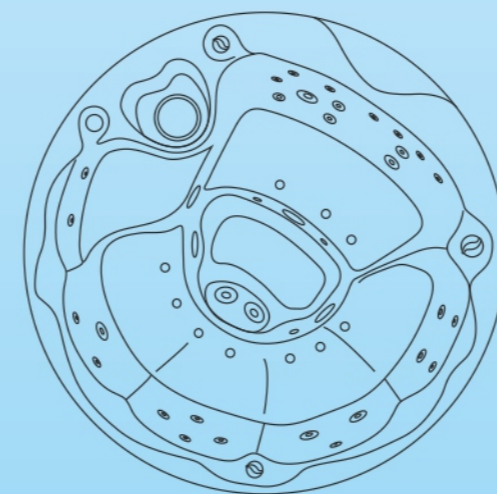

Olympus

ΣΕΙΡΑ ΥΔΡΟΜΑΣΑΖ • BARRELLA + RELAXING IN STYLE

ΥΔΡΟ-
ΜΑΣΑΖ

7
ΑΤΟΜΑ

34

BARRELLA SPA
Relaxing In Style

Τεχνικά χαρακτηριστικά

Διαστάσεις (Cm)	200 X 92 cm
Θέσεις (καθιστές/ξαπλωτές)	7(7/0)       
Όγκος νερού (lt)	1150Lt
Βάρος(καθαρό/μεικτό)Kgr	300/1450 Kgr
Τύπος ακρυλικού	Aristech Acrylics®
Ψηφιακός πίνακας ελέγχου	Balboa TP600
Θερμαντήρας	Balboa 3Kw

Επίδοση

Συνολικός αριθμός jet	34
Jet εξαγωγής νερού	31
Jet ozone	3
Αντλίες	3HP+0,35HP

Ηλεκτρικές απαιτήσεις

Ελάχιστη κατανάλωση (A) 14,8 A
Τάση (Volt) 230 V/ 400 V III

Φίλτραση

Σύστημα καθαρισμού νερού με Φίλτρο
Σύστημα απολύμανσης νερού με Όζον
Σύστημα απολύμανσης νερού με UV

Εξοπλισμός

Σκελετός από ανοξείδωτο ατσάλι
Βάση ABS με θερμομόνωση
Θερμομόνωση στην καμπίνα του σπα
Θερμομόνωση στο κέλυφος του σπα/PU insulated foam
Υποβρύχιος LED φωτισμός
Θερμομονωτικό κάλυμμα /Spa thermocover
Spa rain cover (αδιάβροχη κουκούλα)
Σκαλάκια