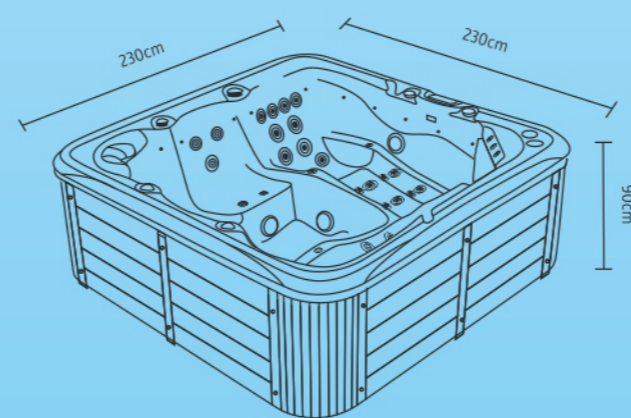

Poseidon

ΣΕΙΡΑ ΥΔΡΟΜΑΣΑΖ • BARRELLA

RELAXING IN STYLE

ΥΔΡΟ-ΜΑΣΑΖ

ΑΕΡΟ-ΜΑΣΑΖ

5
ΑΤΟΜΑ

BARRELLA SPA
Relaxing In Style

Τεχνικά χαρακτηριστικά

Διαστάσεις (Cm)	230 X 230 X 90 cm
Θέσεις (καθιστές/ξαπλωτές)	5(3/2)
Όγκος νερού (lt)	1900Lt
Βάρος(καθαρό/μεικτό)Kgr	400/2300Kgr
Τύπος ακρυλικού	Aristech Acrylics®
Ψηφιακός πίνακας ελέγχου	Balboa TP600
Θερμαντήρας	Balboa 3Kw