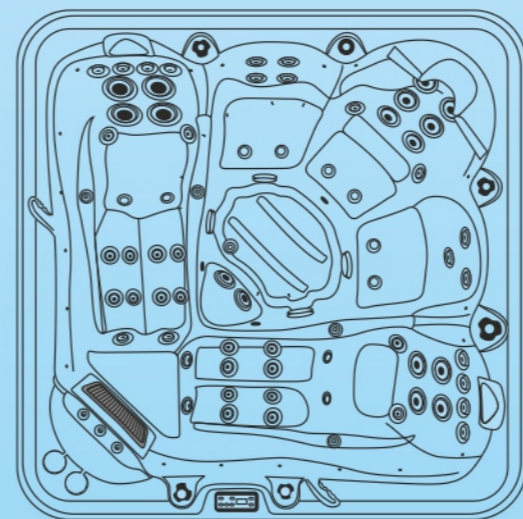

Poseidon

ΣΕΙΡΑ ΥΔΡΟΜΑΣΑΖ • BARRELLA

RELAXING IN STYLE

ΥΔΡΟ-ΜΑΣΑΖ

ΑΕΡΟ-ΜΑΣΑΖ

5
ΑΤΟΜΑ

BARRELLA SPA
Relaxing In Style

Τεχνικά χαρακτηριστικά

Διαστάσεις (Cm)	230 X 230 X 90 cm
Θέσεις (καθιστές/ξαπλωτές)	5(3/2)
Όγκος νερού (lt)	1900Lt
Βάρος(καθαρό/μεικτό)Kgr	400/2300Kgr
Τύπος ακρυλικού	Aristech Acrylics®
Ψηφιακός πίνακας ελέγχου	Balboa TP600
Θερμαντήρας	Balboa 3Kw

Επίδοση

Συνολικός αριθμός jet	77
Jet εξαγωγής νερού	61
Jet εξαγωγής αέρα	10
Jet πίδακα νερού (waterfall)	3
Jet ozone	3
Αντλίες	3HP+3HP+0,35HP
Φυσητήρας(Blower)	700W

Ηλεκτρικές απαιτήσεις

Ελάχιστη κατανάλωση (A) 24,0 A
Τάση (Volt) 230 V/ 400 V III

Φίλτρηση

Σύστημα καθαρισμού νερού με Φίλτρο
Σύστημα απολύμανσης νερού με Όζον
Σύστημα απολύμανσης νερού με UV

Εξοπλισμός

Προσκέφαλα 3
Σκελετός από ανοξείδωτο ατσάλι
Βάση ABS με θερμομόνωση
Θερμομόνωση στην καμπίνα του σπα
Θερμομόνωση στο κέλυφος του σπα/PU insulated foam
Υποβρύχιος LED φωτισμός
Περιμετρικός LED φωτισμός
Θερμομονωτικό κάλυμμα /Spa thermocover
Spa rain cover (αδιάβροχη κουκούλα)
Σκαλάκια