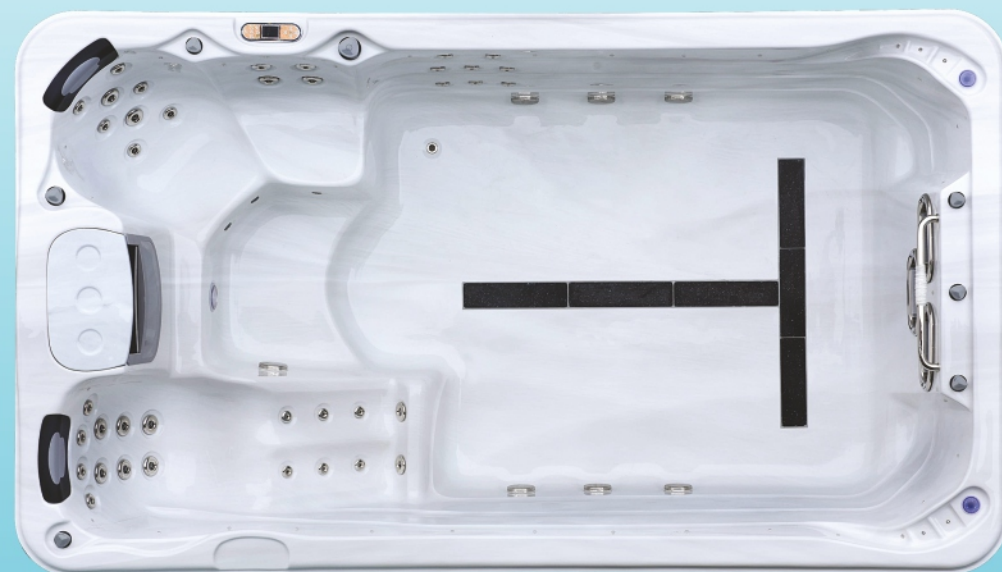

Titan I

ΣΕΙΡΑ SWEEM SPA · BARRELLA

RELAXING IN STYLE

SWIM
SPA

3
ATOMA

49

BARRELLA SPA
Relaxing In Style

Τεχνικά χαρακτηριστικά

Διαστάσεις (Cm)	400 X 228 X 135 cm
Θέσεις (καθιστές/ξαπλωτές)	3(2/1)
Όγκος νερού (lt)	7.000Lt
Βάρος(καθαρό/μεικτό)Kgr	1.100/8.100 Kgr
Τύπος ακρυλικού	Aristech Acrylics®
Ψηφιακός πίνακας ελέγχου	Balboa BP2100G1+TP800
Θερμαντήρας	Balboa 3Kw

Εξοπλισμός

Προσκέφαλα 6
Σκελετός από ανοξείδωτο ατσάλι
Βάση ABS με θερμομόνωση
Θερμομόνωση στην καμπίνα του σπα
Θερμομόνωση στο κέλυφος του σπα/PU insulated foam
Υποβρύχιος LED φωτισμός
Περιμετρικός LED φωτισμός
Θερμομονωτικό κάλυμμα /Spa thermocover
Spa rain cover (αδιάβροχη κουκούλα)
Σκαλάκια