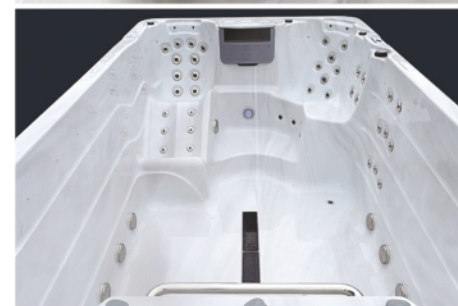

Titan I

ΣΕΙΡΑ SWEEM SPA · BARRELLA

RELAXING IN STYLE

SWIM
SPA

3
ATOMA

49

BARRELLA SPA
Relaxing In Style

Τεχνικά χαρακτηριστικά

Διαστάσεις (Cm)	400 X 228 X 135 cm
Θέσεις (καθιστές/ξαπλωτές)	3(2/1)
Όγκος νερού (lt)	7.000Lt
Βάρος(καθαρό/μεικτό)Kgr	1.100/8.100 Kgr
Τύπος ακρυλικού	Aristech Acrylics®
Ψηφιακός πίνακας ελέγχου	Balboa BP2100G1+TP800
Θερμαντήρας	Balboa 3Kw