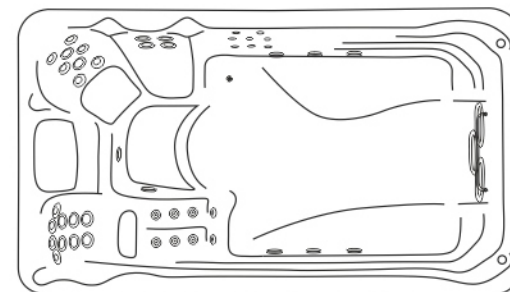

Επίδοση

Συνολικός αριθμός jet	49
Αντλίες	3HPX2+2HPX2+0,35HP

Ηλεκτρικές απαιτήσεις

Ελάχιστη κατανάλωση (A) 3x16A
Τάση (Volt) 400 V III

Φίλτραση

Σύστημα καθαρισμού νερού με Φίλτρα
Σύστημα απολύμανσης νερού με Όζον
Σύστημα απολύμανσης νερού με UV

Εξοπλισμός

Προσκέφαλα 6
Σκελετός από ανοξείδωτο ατσάλι
Βάση ABS με θερμομόνωση
Θερμομόνωση στην καμπίνα του σπα
Θερμομόνωση στο κέλυφος του σπα/PU insulated foam
Υποβρύχιος LED φωτισμός
Περιμετρικός LED φωτισμός
Θερμομονωτικό κάλυμμα /Spa thermocover
Spa rain cover (αδιάβροχη κουκούλα)
Σκαλάκια