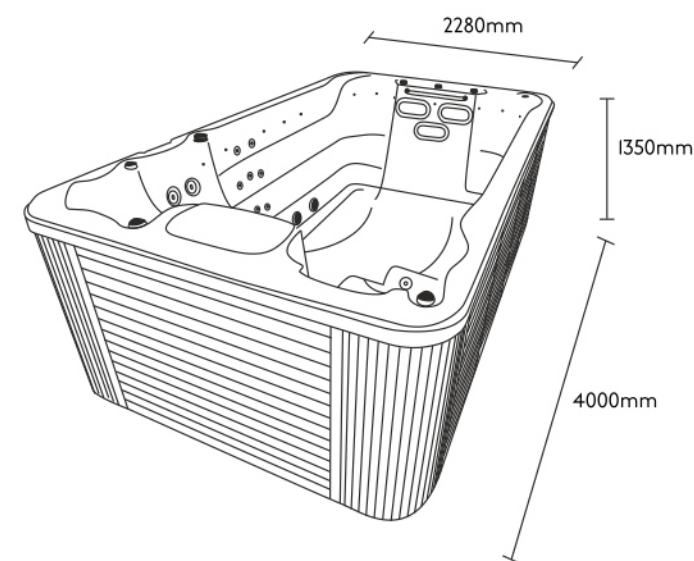

Επίδοση

Συνολικός αριθμός jet	49
Αντλίες	3HPX2+2HPX2+0,35HP

Ηλεκτρικές απαιτήσεις

Ελάχιστη κατανάλωση (A) 3x16A
Τάση (Volt) 400 V III

Φίλτραση

Σύστημα καθαρισμού νερού με Φίλτρα
Σύστημα απολύμανσης νερού με Όζον
Σύστημα απολύμανσης νερού με UV

Εξοπλισμός

Προσκέφαλα 6
Σκελετός από ανοξείδωτο ατσάλι
Βάση ABS με θερμομόνωση
Θερμομόνωση στην καμπίνα του σπα
Θερμομόνωση στο κέλυφος του σπα/PU insulated foam
Υποβρύχιος LED φωτισμός
Περιμετρικός LED φωτισμός
Θερμομονωτικό κάλυμμα /Spa thermocover
Spa rain cover (αδιάβροχη κουκούλα)
Σκαλάκια