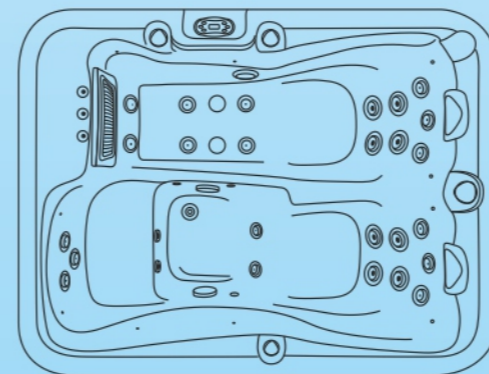

# Zeus

ΣΕΙΡΑ ΥΔΡΟΜΑΣΑΖ • BARRELLA + RELAXING IN STYLE

ΥΔΡΟ-ΜΑΣΑΖ

3  
ΑΤΟΜΑ

33

BARRELLA SPA  
Relaxing In Style

## Τεχνικά χαρακτηριστικά

Διαστάσεις (Cm)	216 X 165 X 82 cm
Θέσεις (καθιστές/ξαπλωτές)	3(2/1)
Όγκος νερού (lt)	900Lt
Βάρος(καθαρό/μεικτό)Kgr	250/1050 Kgr
Τύπος ακρυλικού	Aristech Acrylics®
Ψηφιακός πίνακας ελέγχου	Balboa TP600
Θερμαντήρας	Balboa 3Kw

## Επίδοση

Συνολικός αριθμός jet	33
Jet εξαγωγής νερού	27
Jet ozone	3
Jet πίδακα νερού (waterfall)	3
Αντλίες	3HP+0,35HP

## Εξοπλισμός

Προσκέφαλα 1  
Σκελετός από ανοξείδωτο ατσάλι  
Βάση ABS με θερμομόνωση  
Θερμομόνωση στην καμπίνα του σπα  
Θερμομόνωση στο κέλυφος του σπα/PU insulated foam  
Υποβρύχιος LED φωτισμός  
Περιμετρικός LED φωτισμός  
Θερμομονωτικό κάλυμμα /Spa thermocover  
Spa rain cover (αδιάβροχη κουκούλα)  
Σκαλάκια