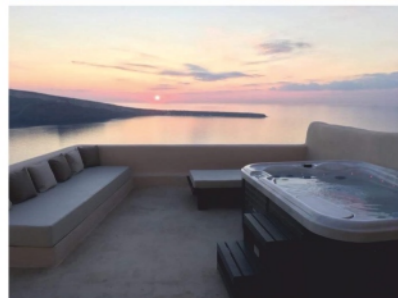

Zeus

ΣΕΙΡΑ ΥΔΡΟΜΑΣΑΖ • BARRELLA + RELAXING IN STYLE

ΥΔΡΟ-ΜΑΣΑΖ

3
ΑΤΟΜΑ

33

BARRELLA SPA
Relaxing In Style

Τεχνικά χαρακτηριστικά

Διαστάσεις (Cm)	216 X 165 X 82 cm
Θέσεις (καθιστές/ξαπλωτές)	3(2/1)
Όγκος νερού (lt)	900Lt
Βάρος(καθαρό/μεικτό)Kgr	250/1050 Kgr
Τύπος ακρυλικού	Aristech Acrylics®
Ψηφιακός πίνακας ελέγχου	Balboa TP600
Θερμαντήρας	Balboa 3Kw

Επίδοση

Συνολικός αριθμός jet	33
Jet εξαγωγής νερού	27
Jet ozone	3
Jet πίδακα νερού (waterfall)	3
Αντλίες	3HP+0,35HP