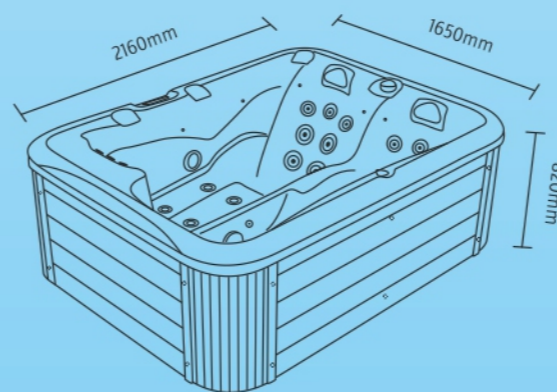

# Zeus

ΣΕΙΡΑ ΥΔΡΟΜΑΣΑΖ • BARRELLA + RELAXING IN STYLE

ΥΔΡΟ-ΜΑΣΑΖ

3  
ΑΤΟΜΑ

33

BARRELLA SPA  
Relaxing In Style

## Τεχνικά χαρακτηριστικά

Διαστάσεις (Cm)	216 X 165 X 82 cm
Θέσεις (καθιστές/ξαπλωτές)	3(2/1)
Όγκος νερού (lt)	900Lt
Βάρος(καθαρό/μεικτό)Kgr	250/1050 Kgr
Τύπος ακρυλικού	Aristech Acrylics®
Ψηφιακός πίνακας ελέγχου	Balboa TP600
Θερμαντήρας	Balboa 3Kw