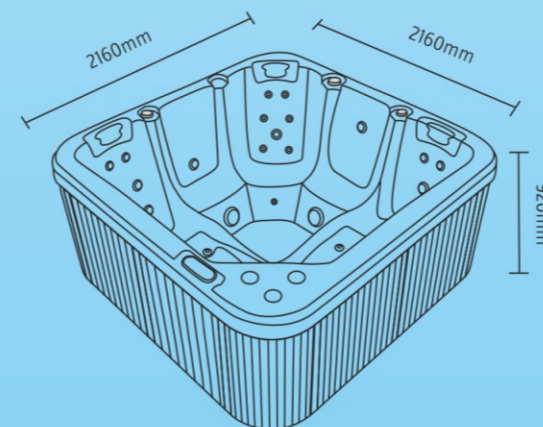

Apollo

ΣΕΙΡΑ ΥΔΡΟΜΑΣΑΖ • BARRELLA

RELAXING IN STYLE

ΥΔΡΟ-ΜΑΣΑΖ

ΑΕΡΟ-ΜΑΣΑΖ

5
ΑΤΟΜΑ

41

BARRELLA SPA
Relaxing In Style

Τεχνικά χαρακτηριστικά

Διαστάσεις (Cm)	216 X 216 X 92 cm
Θέσεις (καθητές/ξαπλωτές)	5(3/2)
Όγκος νερού (lt)	1600Lt
Βάρος(καθαρό/μεικτό)Kgr	340/1940 Kgr
Τύπος ακρυλικού	Aristech Acrylics®
Ψηφιακός πίνακας ελέγχου	Balboa TP600
Θερμαντήρας	Balboa 3Kw