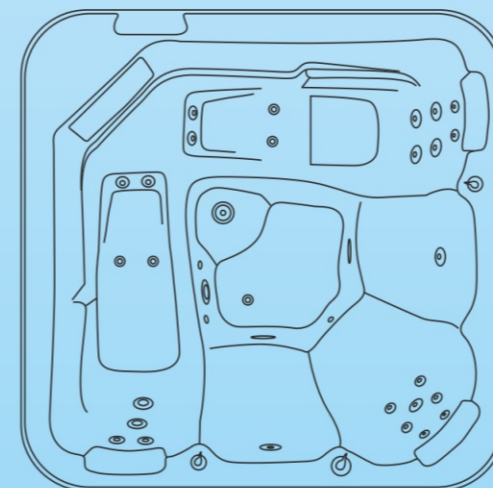

Apollo

ΣΕΙΡΑ ΥΔΡΟΜΑΣΑΖ • BARRELLA

RELAXING IN STYLE

ΥΔΡΟ-ΜΑΣΑΖ

ΑΕΡΟ-ΜΑΣΑΖ

5
ΑΤΟΜΑ

41

BARRELLA SPA
Relaxing In Style

Τεχνικά χαρακτηριστικά

Διαστάσεις (Cm)	216 X 216 X 92 cm
Θέσεις (καθητές/ξαπλωτές)	5(3/2)
Όγκος νερού (lt)	1600Lt
Βάρος(καθαρό/μεικτό)Kgr	340/1940 Kgr
Τύπος ακρυλικού	Aristech Acrylics®
Ψηφιακός πίνακας ελέγχου	Balboa TP600
Θερμαντήρας	Balboa 3Kw