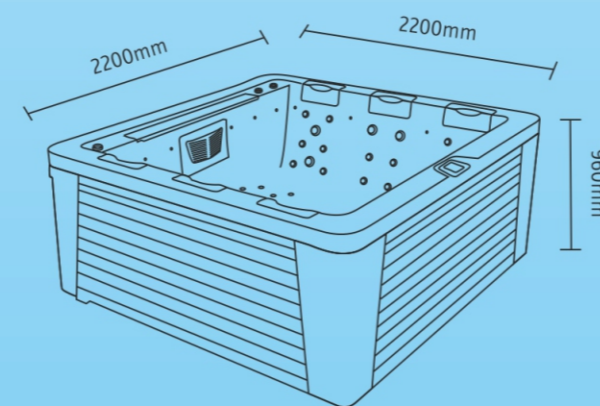

Atlas

ΣΕΙΡΑ ΥΔΡΟΜΑΣΑΖ • BARRELLA

RELAXING IN STYLE

ΥΔΡΟ-ΜΑΣΑΖ

ΑΕΡΟ-ΜΑΣΑΖ

6
ΑΤΟΜΑ

73

BARRELLA SPA
Relaxing In Style

Τεχνικά χαρακτηριστικά

Διαστάσεις (Cm)	220 X 220 X 96 cm
Θέσεις (καθητές/ξαπλωτές)	6(4/2)
Όγκος νερού (lt)	2787Lt
Βάρος(καθαρό/μεικτό)Kgr	450/3237 Kgr
Τύπος ακρυλικού	Aristech Acrylics®
Ψηφιακός πίνακας ελέγχου	Balboa TP800
Θερμαντήρας	Balboa 3Kw