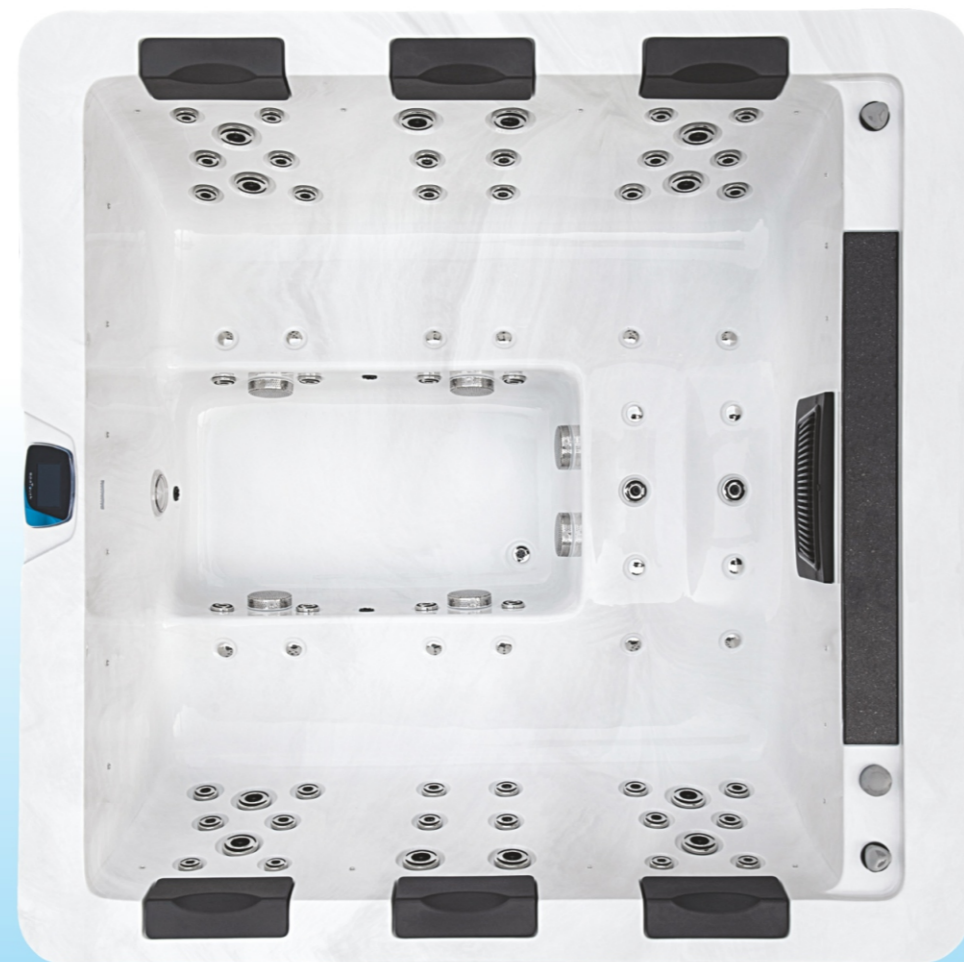

Atlas

ΣΕΙΡΑ ΥΔΡΟΜΑΣΑΖ • BARRELLA

RELAXING IN STYLE

ΥΔΡΟ-ΜΑΣΑΖ

ΑΕΡΟ-ΜΑΣΑΖ

6
ΑΤΟΜΑ

73

BARRELLA SPA
Relaxing In Style