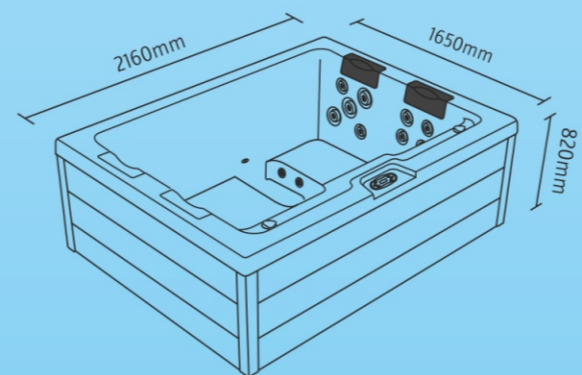

Pegasus

ΣΕΙΡΑ ΥΔΡΟΜΑΣΑΖ • BARRELLA

RELAXING IN STYLE

ΥΔΡΟ-
ΜΑΣΑΖ

4
ΑΤΟΜΑ

24

BARRELLA SPA
Relaxing In Style

Τεχνικά χαρακτηριστικά

Διαστάσεις (Cm)	216 X 165 X 82 cm
Θέσεις (καθιστές/ξαπλωτές)	4(4/0)    
Όγκος νερού (lt)	850Lt
Βάρος(καθαρό/μεικτό)Kgr	260/1110 Kgr
Τύπος ακρυλικού	Aristech Acrylics®
Ψηφιακός πίνακας ελέγχου	Balboa TP600
Θερμαντήρας	Balboa 3Kw