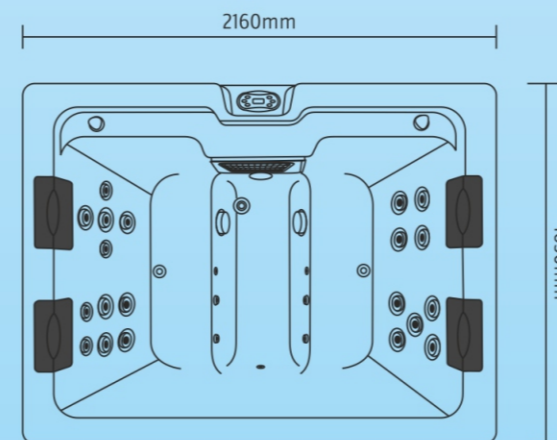

Pegasus

ΣΕΙΡΑ ΥΔΡΟΜΑΣΑΖ • BARRELLA

RELAXING IN STYLE

ΥΔΡΟ-
ΜΑΣΑΖ

4
ΑΤΟΜΑ

24

BARRELLA SPA
Relaxing In Style

Τεχνικά χαρακτηριστικά

Διαστάσεις (Cm)	216 X 165 X 82 cm
Θέσεις (καθιστές/ξαπλωτές)	4(4/0)    
Όγκος νερού (lt)	850Lt
Βάρος(καθαρό/μεικτό)Kgr	260/1110 Kgr
Τύπος ακρυλικού	Aristech Acrylics®
Ψηφιακός πίνακας ελέγχου	Balboa TP600
Θερμαντήρας	Balboa 3Kw