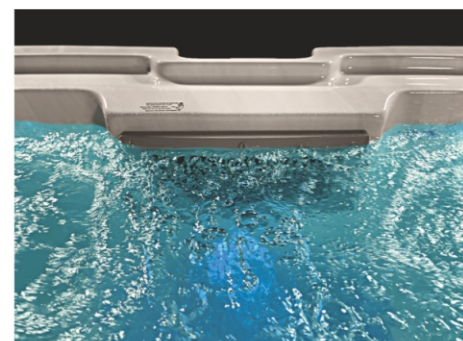

Pegasus

ΣΕΙΡΑ ΥΔΡΟΜΑΣΑΖ • BARRELLA

RELAXING IN STYLE

ΥΔΡΟ-
ΜΑΣΑΖ

4
ΑΤΟΜΑ

24

BARRELLA SPA
Relaxing In Style

Τεχνικά χαρακτηριστικά

Διαστάσεις (Cm)	216 X 165 X 82 cm
Θέσεις (καθιστές/ξαπλωτές)	4(4/0)    
Όγκος νερού (lt)	850Lt
Βάρος(καθαρό/μεικτό)Kgr	260/1110 Kgr
Τύπος ακρυλικού	Aristech Acrylics®
Ψηφιακός πίνακας ελέγχου	Balboa TP600
Θερμαντήρας	Balboa 3Kw

Εξοπλισμός

Προσκέφαλα 4
Σκελετός από ανοξείδωτο ατσάλι
Βάση ABS με θερμομόνωση
Θερμομόνωση στην καμπίνα του σπα
Θερμομόνωση στο κέλυφος του σπα/PU insulated foam
Υποβρύχιος LED φωτισμός
Περιμετρικός LED φωτισμός
Θερμομονωτικό κάλυμμα /Spa thermocover
Spa rain cover (αδιάβροχη κουκούλα)
Σκαλάκια