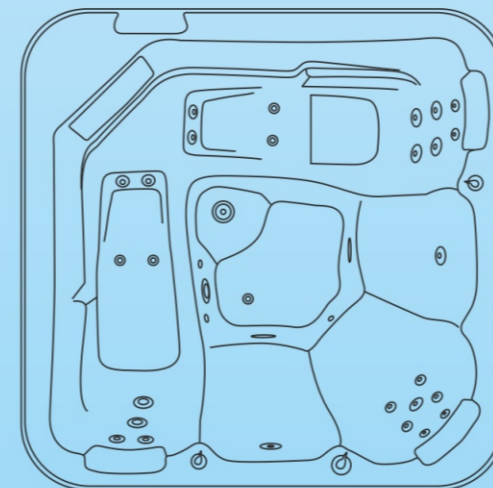

Apollo

ΣΕΙΡΑ ΥΔΡΟΜΑΣΑΖ • BARRELLA

RELAXING IN STYLE

ΥΔΡΟ-ΜΑΣΑΖ

ΑΕΡΟ-ΜΑΣΑΖ

5
ΑΤΟΜΑ

41

BARRELLA SPA
Relaxing In Style

Τεχνικά χαρακτηριστικά

Διαστάσεις (Cm)	216 X 216 X 92 cm
Θέσεις (καθιστές/ξαπλωτές)	5(3/2)
Όγκος νερού (lt)	1350Lt
Βάρος(καθαρό/μεικτό)Kgr	340/1690 Kgr
Τύπος ακρυλικού	Aristech Acrylics®
Ψηφιακός πίνακας ελέγχου	Balboa TP600
Θερμαντήρας	Balboa 3Kw