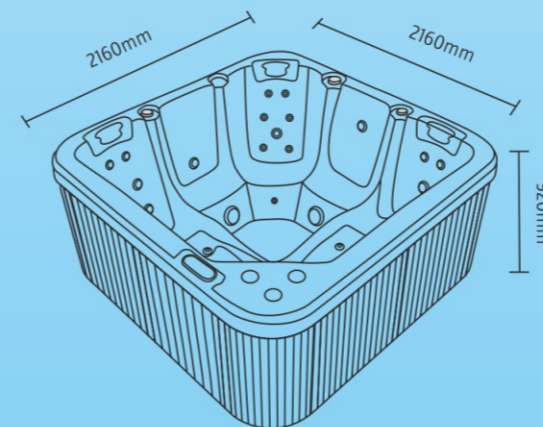

Apollo

ΣΕΙΡΑ ΥΔΡΟΜΑΣΑΖ • BARRELLA

RELAXING IN STYLE

ΥΔΡΟ-ΜΑΣΑΖ

ΑΕΡΟ-ΜΑΣΑΖ

5
ΑΤΟΜΑ

41

BARRELLA SPA
Relaxing In Style

Τεχνικά χαρακτηριστικά

Διαστάσεις (Cm)	216 X 216 X 92 cm
Θέσεις (καθιστές/ξαπλωτές)	5(3/2)
Όγκος νερού (lt)	1350Lt
Βάρος(καθαρό/μεικτό)Kgr	340/1690 Kgr
Τύπος ακρυλικού	Aristech Acrylics®
Ψηφιακός πίνακας ελέγχου	Balboa TP600
Θερμαντήρας	Balboa 3Kw