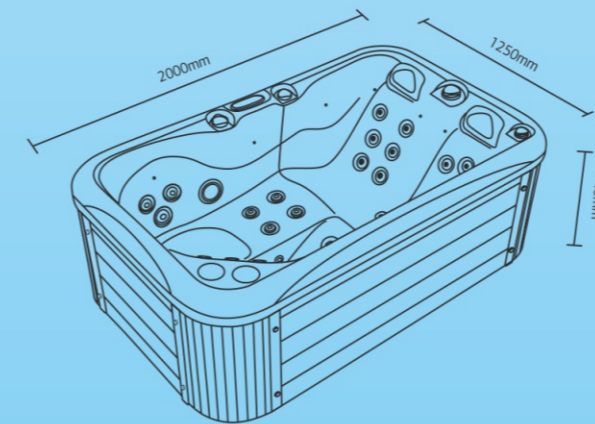

Aris

ΣΕΙΡΑ ΥΔΡΟΜΑΣΑΖ • BARRELLA + RELAXING IN STYLE

ΥΔΡΟ-
ΜΑΣΑΖ

2
ΑΤΟΜΑ

28

BARRELLA SPA
Relaxing In Style

Τεχνικά χαρακτηριστικά

Διαστάσεις (Cm)	200 X 125 X 74 cm
Θέσεις (καθιστές/ξαπλωτές)	2(2/0)
Όγκος νερού (lt)	580Lt
Βάρος(καθαρό/μεικτό)Kgr	185/765 Kgr
Τύπος ακρυλικού	Aristech Acrylics®
Ψηφιακός πίνακας ελέγχου	Balboa TP600
Θερμαντήρας	Balboa 3Kw

Επίδοση

Συνολικός αριθμός jet	28
Jet εξαγωγής νερού	22
Jet ozone	3
Jet πίδακα νερού (waterfall)	3
Αντλίες	3HP+0,35HP

Ηλεκτρικές απαιτήσεις

Συνολική μέγιστη κατανάλωση (A) 14,8 A
Τάση (Volt) 230 V/ 400 V III