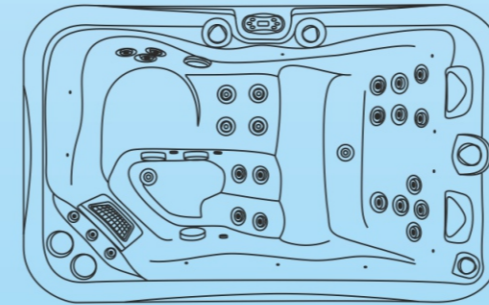

Aris

ΣΕΙΡΑ ΥΔΡΟΜΑΣΑΖ • BARRELLA + RELAXING IN STYLE

ΥΔΡΟ-
ΜΑΣΑΖ

2
ΑΤΟΜΑ

28

BARRELLA SPA
Relaxing In Style

Τεχνικά χαρακτηριστικά

Διαστάσεις (Cm)	200 X 125 X 74 cm
Θέσεις (καθιστές/ξαπλωτές)	2(2/0)
Όγκος νερού (lt)	580Lt
Βάρος(καθαρό/μεικτό)Kgr	185/765 Kgr
Τύπος ακρυλικού	Aristech Acrylics®
Ψηφιακός πίνακας ελέγχου	Balboa TP600
Θερμαντήρας	Balboa 3Kw

Επίδοση

Συνολικός αριθμός jet	28
Jet εξαγωγής νερού	22
Jet ozone	3
Jet πίδακα νερού (waterfall)	3
Αντλίες	3HP+0,35HP

Ηλεκτρικές απαιτήσεις

Συνολική μέγιστη κατανάλωση (A) 14,8 A
Τάση (Volt) 230 V/ 400 V III

Φίλτρηση

Σύστημα καθαρισμού νερού με Φίλτρα
Σύστημα απολύμανσης νερού με Όζον
Σύστημα απολύμανσης νερού με UV

Εξοπλισμός

Προσκέφαλα 2
Σκελετός από ανοξείδωτο ατσάλι
Βάση ABS με θερμομόνωση
Θερμομόνωση στην καμπίνα του σπα
Θερμομόνωση στο κέλυφος του σπα/PU insulated foam
Υποβρύχιος LED φωτισμός
Περιμετρικός LED φωτισμός
Θερμομονωτικό κάλυμμα /Spa thermocover
Spa rain cover (αδιάβροχη κουκούλα)
Σκαλάκια