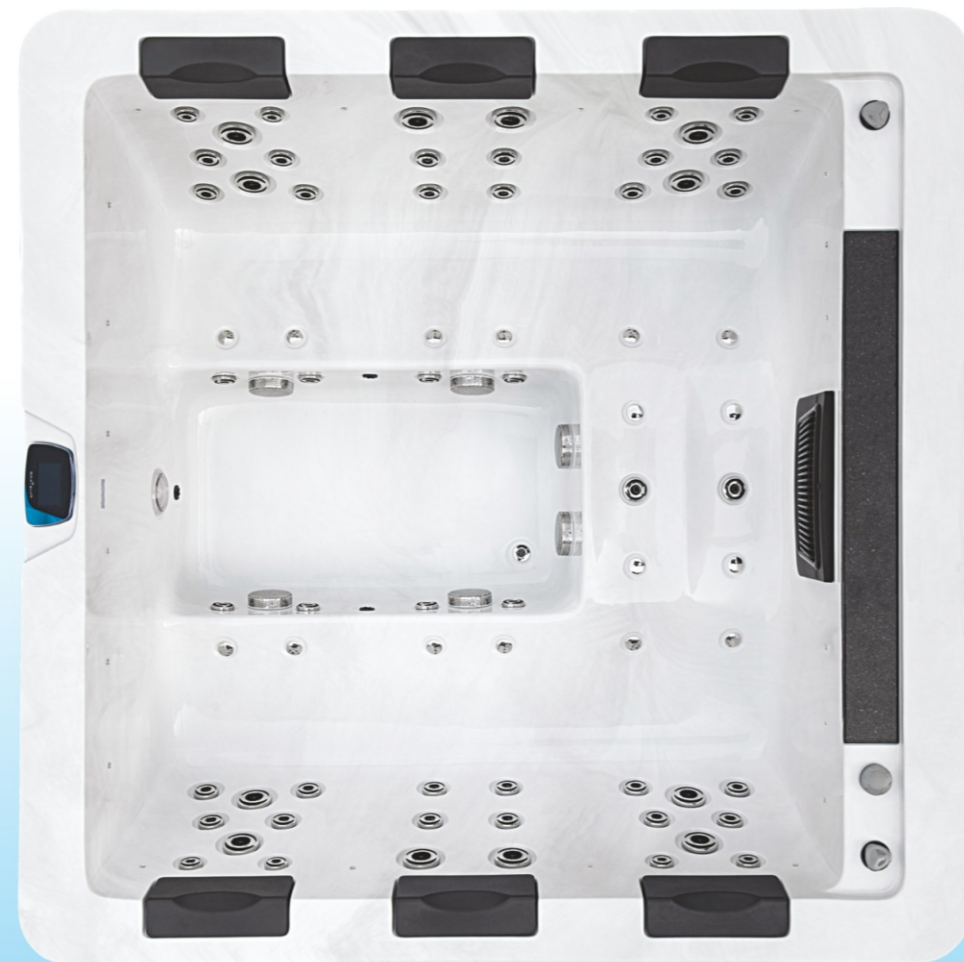

Atlas

ΣΕΙΡΑ ΥΔΡΟΜΑΣΑΖ • BARRELLA

RELAXING IN STYLE

ΥΔΡΟ-ΜΑΣΑΖ

ΑΕΡΟ-ΜΑΣΑΖ

6
ΑΤΟΜΑ

73

BARRELLA SPA
Relaxing In Style

Τεχνικά χαρακτηριστικά

Διαστάσεις (Cm)	220 X 220 X 96 cm
Θέσεις (καθιστές/ξαπλωτές)	6(4/2)
Όγκος νερού (lt)	1710Lt
Βάρος(καθαρό/μεικτό)Kgr	450/2160 Kgr
Τύπος ακρυλικού	Aristech Acrylics®
Ψηφιακός πίνακας ελέγχου	Balboa TP800
Θερμαντήρας	Balboa 3Kw

Φίλτραση

Σύστημα καθαρισμού νερού με Φίλτρα
Σύστημα απολύμανσης νερού με Όζον
Σύστημα απολύμανσης νερού με UV

Εξοπλισμός

Προσκέφαλα 6
Σκελετός από ανοξείδωτο ατσάλι
Βάση ABS με θερμομόνωση
Θερμομόνωση στην καμπίνα του σπα
Θερμομόνωση στο κέλυφος του σπα/PU insulated foam
Υποβρύχιος LED φωτισμός
Περιμετρικός LED φωτισμός
Θερμομονωτικό κάλυμμα /Spa thermocover
Spa rain cover (αδιάβροχη κουκούλα)
Σκαλάκια