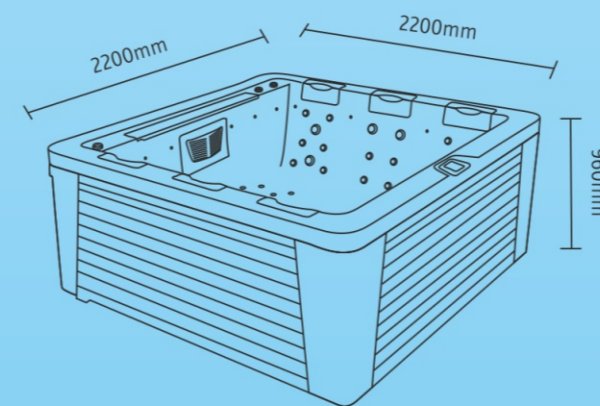

Atlas

ΣΕΙΡΑ ΥΔΡΟΜΑΣΑΖ • BARRELLA

RELAXING IN STYLE

ΥΔΡΟ-ΜΑΣΑΖ

ΑΕΡΟ-ΜΑΣΑΖ

6
ΑΤΟΜΑ

73

BARRELLA SPA
Relaxing In Style

Τεχνικά χαρακτηριστικά

Διαστάσεις (Cm)	220 X 220 X 96 cm
Θέσεις (καθιστές/ξαπλωτές)	6(4/2)
Όγκος νερού (lt)	1710Lt
Βάρος(καθαρό/μεικτό)Kgr	450/2160 Kgr
Τύπος ακρυλικού	Aristech Acrylics®
Ψηφιακός πίνακας ελέγχου	Balboa TP800
Θερμαντήρας	Balboa 3Kw