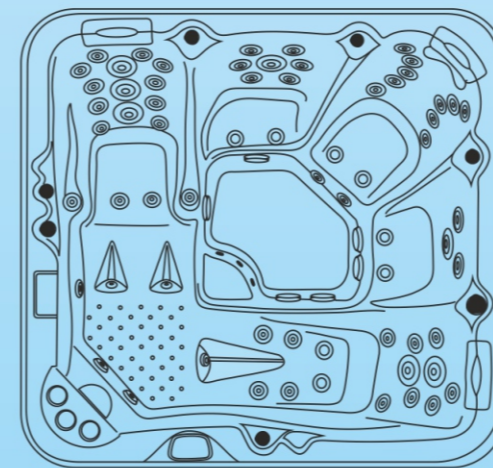

Calypso

ΣΕΙΡΑ ΥΔΡΟΜΑΣΑΖ • BARRELLA

RELAXING IN STYLE

ΥΔΡΟ-ΜΑΣΑΖ

ΑΕΡΟ-ΜΑΣΑΖ

5 ΑΤΟΜΑ

74

BARRELLA SPA
Relaxing In Style

Τεχνικά χαρακτηριστικά

Διαστάσεις (Cm)	228 X 218 X 87 cm
Θέσεις (καθιστές/ξαπλωτές)	5(3/2)
Όγκος νερού (lt)	1370Lt
Βάρος(καθαρό/μεικτό)Kgr	410/1780 Kgr
Τύπος ακρυλικού	Aristech Acrylics®
Ψηφιακός πίνακας ελέγχου	Balboa itouch
Θερμαντήρας	Balboa 3Kw

Επίδοση

Συνολικός αριθμός jet	74
Jet εξαγωγής νερού	61
Jet εξαγωγής αέρα	10
Jet ozone	3
Καταράκτης	✓
Αντλίες	3HP+3HP+0,35HP
Φυσητήρας(Blower)	700W

Ηλεκτρικές απαιτήσεις

Συνολική μέγιστη κατανάλωση (A) 24,0 A
Τάση (Volt) 230 V/ 400 V III
Συνιστάται τριφασική σύνδεση

Φίλτραση

Σύστημα καθαρισμού νερού με Φίλτρο
Σύστημα απολύμανσης νερού με Όζον
Σύστημα απολύμανσης νερού με UV

Εξοπλισμός

Προσκέφαλα 3
Σκελετός από ανοξείδωτο ατσάλι
Βάση ABS με θερμομόνωση
Θερμομόνωση στην καμπίνα του σπα
Θερμομόνωση στο κέλυφος του σπα/PU insulated foam
Υποβρύχιος LED φωτισμός
Περιμετρικός LED φωτισμός
Θερμομονωτικό κάλυμμα /Spa thermocover
Spa rain cover (αδιάβροχη κουκούλα)
Σκαλάκια