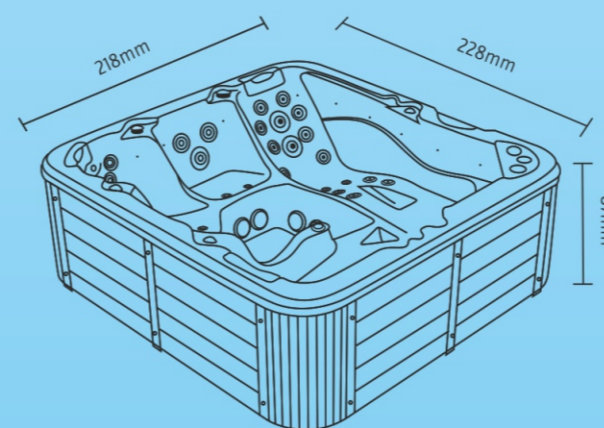

Calypso

ΣΕΙΡΑ ΥΔΡΟΜΑΣΑΖ • BARRELLA

RELAXING IN STYLE

ΥΔΡΟ-ΜΑΣΑΖ

ΑΕΡΟ-ΜΑΣΑΖ

5 ΑΤΟΜΑ

74

BARRELLA SPA
Relaxing In Style

Τεχνικά χαρακτηριστικά

Διαστάσεις (Cm)	228 X 218 X 87 cm
Θέσεις (καθιστές/ξαπλωτές)	5(3/2)
Όγκος νερού (lt)	1370Lt
Βάρος(καθαρό/μεικτό)Kgr	410/1780 Kgr
Τύπος ακρυλικού	Aristech Acrylics®
Ψηφιακός πίνακας ελέγχου	Balboa itouch
Θερμαντήρας	Balboa 3Kw

Φίλτραση

Σύστημα καθαρισμού νερού με Φίλτρο
Σύστημα απολύμανσης νερού με Όζον
Σύστημα απολύμανσης νερού με UV

Εξοπλισμός

Προσκέφαλα 3
Σκελετός από ανοξείδωτο ατσάλι
Βάση ABS με θερμομόνωση
Θερμομόνωση στην καμπίνα του σπα
Θερμομόνωση στο κέλυφος του σπα/PU insulated foam
Υποβρύχιος LED φωτισμός
Περιμετρικός LED φωτισμός
Θερμομονωτικό κάλυμμα /Spa thermocover
Spa rain cover (αδιάβροχη κουκούλα)
Σκαλάκια