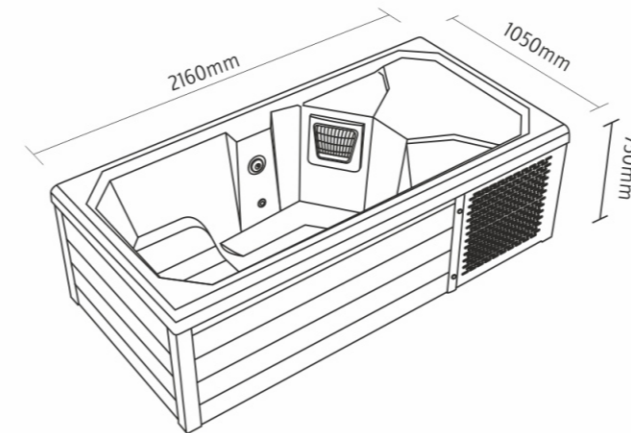

Επίδοση

Συνολικός αριθμός jet	2
Jet ozone	1
Αντλίες	0,35HP