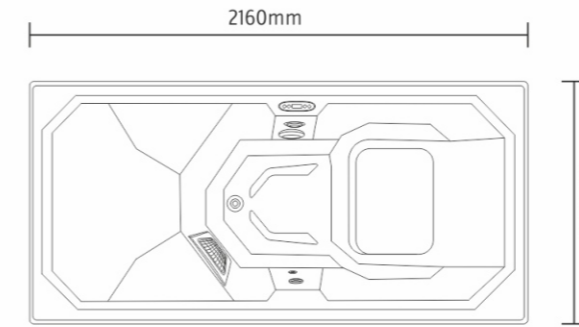

Επίδοση

Συνολικός αριθμός jet	2
Jet ozone	1
Αντλίες	0,35HP