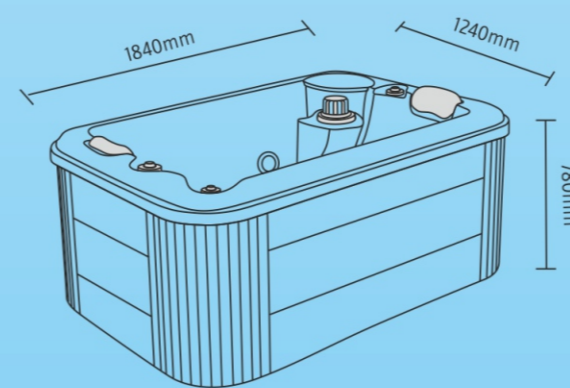

# Ermis

ΣΕΙΡΑ ΥΔΡΟΜΑΣΑΖ • BARRELLA + RELAXING IN STYLE

ΥΔΡΟ-  
ΜΑΣΑΖ

2  
ΑΤΟΜΑ

22

**BARRELLA SPA**  
Relaxing In Style

## Τεχνικά χαρακτηριστικά

Διαστάσεις (Cm)	184 X 124 X 78 cm
Θέσεις (καθιστές/ξαπλωτές)	2 (0/2)  
Όγκος νερού (lt)	460Lt
Βάρος(καθαρό/μεικτό)Kgr	180/640 Kgr
Τύπος ακρυλικού	Aristech Acrylics®
Ψηφιακός πίνακας ελέγχου	Balboa TP600
Θερμαντήρας	Balboa 3Kw