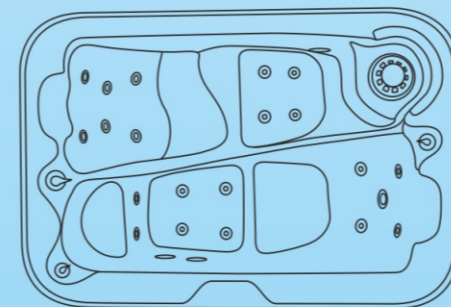

# Ermis

ΣΕΙΡΑ ΥΔΡΟΜΑΣΑΖ • BARRELLA + RELAXING IN STYLE

ΥΔΡΟ-  
ΜΑΣΑΖ

2  
ΑΤΟΜΑ

22

**BARRELLA SPA**  
Relaxing In Style

## Τεχνικά χαρακτηριστικά

Διαστάσεις (Cm)	184 X 124 X 78 cm
Θέσεις (καθιστές/ξαπλωτές)	2 (0/2)  
Όγκος νερού (lt)	460Lt
Βάρος(καθαρό/μεικτό)Kgr	180/640 Kgr
Τύπος ακρυλικού	Aristech Acrylics®
Ψηφιακός πίνακας ελέγχου	Balboa TP600
Θερμαντήρας	Balboa 3Kw