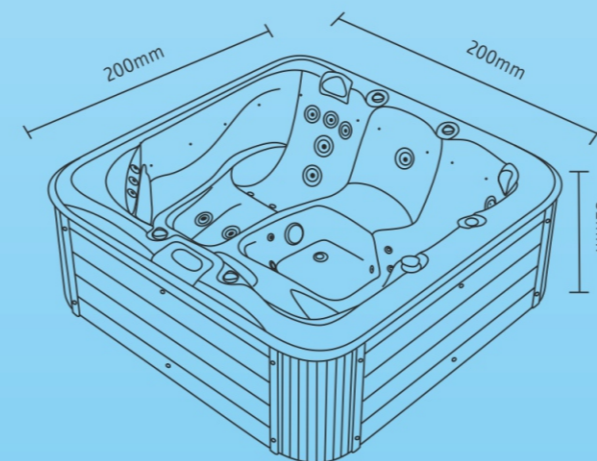

Iris

ΣΕΙΡΑ ΥΔΡΟΜΑΣΑΖ • BARRELLA

RELAXING IN STYLE

ΥΔΡΟ-
ΜΑΣΑΖ

ΑΕΡΟ-
ΜΑΣΑΖ

5
ΑΤΟΜΑ

44

BARRELLA SPA
Relaxing In Style

Τεχνικά χαρακτηριστικά

Διαστάσεις (Cm)	200 X 200 X 82 cm
Θέσεις (καθιστές/ξαπλωτές)	5(3/2)
Όγκος νερού (lt)	1050Lt
Βάρος(καθαρό/μεικτό)Kgr	320/1370 Kgr
Τύπος ακρυλικού	Aristech Acrylics ®
Ψηφιακός πίνακας ελέγχου	Balboa TP600
Θερμαντήρας	Balboa 3Kw