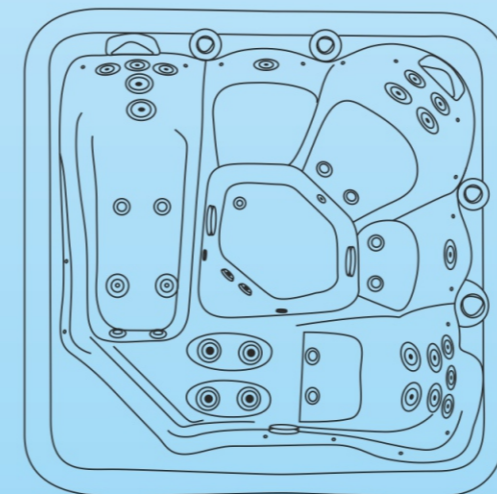

Iris

ΣΕΙΡΑ ΥΔΡΟΜΑΣΑΖ • BARRELLA

RELAXING IN STYLE

ΥΔΡΟ-
ΜΑΣΑΖ

ΑΕΡΟ-
ΜΑΣΑΖ

5
ΑΤΟΜΑ

44

BARRELLA SPA
Relaxing In Style

Τεχνικά χαρακτηριστικά

Διαστάσεις (Cm)	200 X 200 X 82 cm
Θέσεις (καθιστές/ξαπλωτές)	5(3/2)
Όγκος νερού (lt)	1050Lt
Βάρος(καθαρό/μεικτό)Kgr	320/1370 Kgr
Τύπος ακρυλικού	Aristech Acrylics ®
Ψηφιακός πίνακας ελέγχου	Balboa TP600
Θερμαντήρας	Balboa 3Kw

Φίλτρωση

Σύστημα καθαρισμού νερού με Φίλτρο
Σύστημα απολύμανσης νερού με Όζον
Σύστημα απολύμανσης νερού με UV

Εξοπλισμός

Προσκέφαλα 3
Σκελετός από ανοξείδωτο ατσάλι
Βάση ABS με θερμομόνωση
Θερμομόνωση στην καμπίνα του σπα
Θερμομόνωση στο κέλυφος του σπα/PU insulated foam
Υποβρύχιος LED φωτισμός
Περιμετρικός LED φωτισμός
Θερμομονωτικό κάλυμμα /Spa thermocover
Spa gain cover (αδιάβροχη κουκούλα)
Σκαλάκια