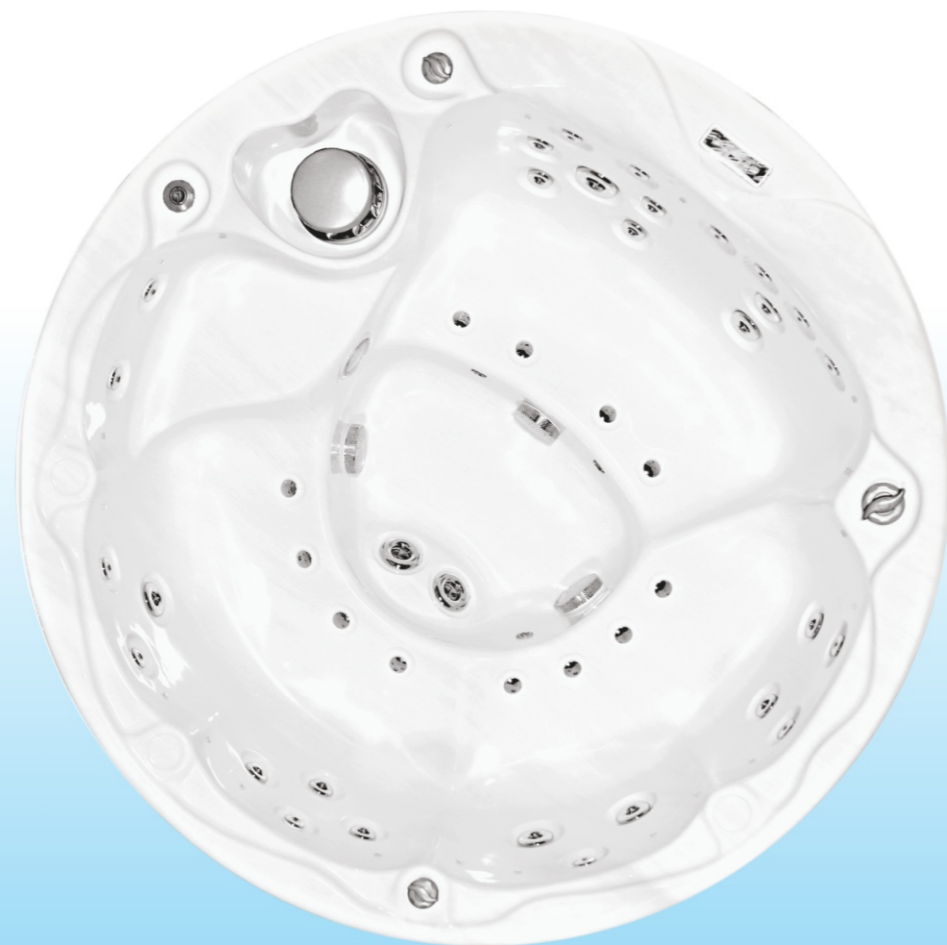

Olympus

ΣΕΙΡΑ ΥΔΡΟΜΑΣΑΖ • BARRELLA + RELAXING IN STYLE

ΥΔΡΟ-
ΜΑΣΑΖ

7
ΑΤΟΜΑ

34

BARRELLA SPA
Relaxing In Style

Τεχνικά χαρακτηριστικά

Διαστάσεις (Cm)	200 X 92 cm
Θέσεις (καθιστές/ξαπλωτές)	7(7/0)
Όγκος νερού (lt)	1015Lt
Βάρος(καθαρό/μεικτό)Kgr	300/1315 Kgr
Τύπος ακρυλικού	Aristech Acrylics®
Ψηφιακός πίνακας ελέγχου	Balboa TP600
Θερμαντήρας	Balboa 3Kw

Επίδοση

Συνολικός αριθμός jet	34
Jet εξαγωγής νερού	31
Jet ozone	3
Αντλίες	3HP+0,35HP

Ηλεκτρικές απαιτήσεις

Συνολική μέγιστη κατανάλωση (A) 14,8 A
Τάση (Volt) 230 V/ 400 V III

Φίλτραση

Σύστημα καθαρισμού νερού με Φίλτρο
Σύστημα απολύμανσης νερού με Όζον
Σύστημα απολύμανσης νερού με UV

Εξοπλισμός

Σκελετός από ανοξείδωτο ατσάλι
Βάση ABS με θερμομόνωση
Θερμομόνωση στην καμπίνα του σπα
Θερμομόνωση στο κέλυφος του σπα/PU insulated foam
Υποβρύχιος LED φωτισμός
Θερμομονωτικό κάλυμμα /Spa thermocover
Spa rain cover (αδιάβροχη κουκούλα)
Σκαλάκια