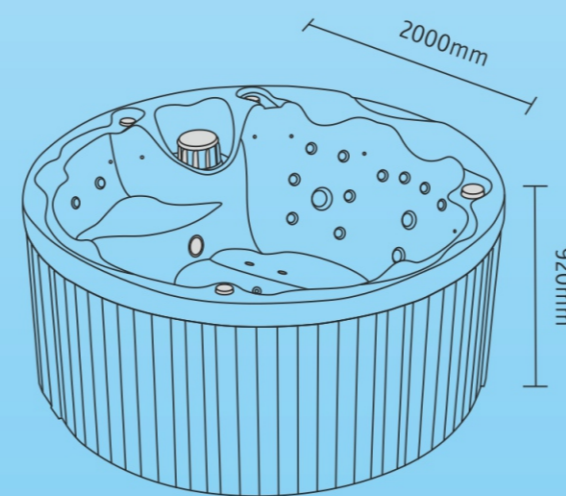

Olympus

ΣΕΙΡΑ ΥΔΡΟΜΑΣΑΖ • BARRELLA + RELAXING IN STYLE

ΥΔΡΟ-
ΜΑΣΑΖ

7
ΑΤΟΜΑ

34

BARRELLA SPA
Relaxing In Style

Τεχνικά χαρακτηριστικά

Διαστάσεις (Cm)	200 X 92 cm
Θέσεις (καθιστές/ξαπλωτές)	7(7/0)
Όγκος νερού (lt)	1015Lt
Βάρος(καθαρό/μεικτό)Kgr	300/1315 Kgr
Τύπος ακρυλικού	Aristech Acrylics®
Ψηφιακός πίνακας ελέγχου	Balboa TP600
Θερμαντήρας	Balboa 3Kw

Επίδοση

Συνολικός αριθμός jet	34
Jet εξαγωγής νερού	31
Jet ozone	3
Αντλίες	3HP+0,35HP

Ηλεκτρικές απαιτήσεις

Συνολική μέγιστη κατανάλωση (A) 14,8 A
Τάση (Volt) 230 V/ 400 V III

Φίλτραση

Σύστημα καθαρισμού νερού με Φίλτρο
Σύστημα απολύμανσης νερού με Όζον
Σύστημα απολύμανσης νερού με UV