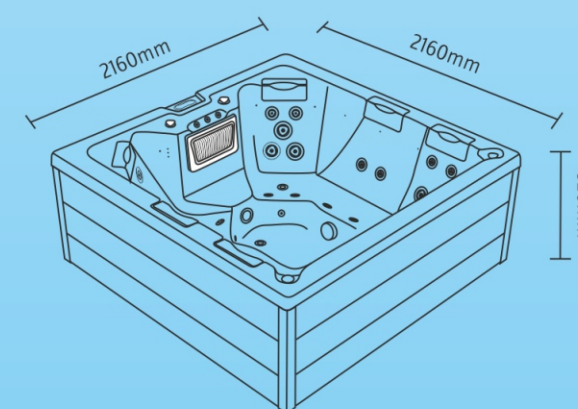

## Τεχνικά χαρακτηριστικά

Διαστάσεις (Cm)	216 X 216 X 92 cm
Θέσεις (καθιστές/ξαπλωτές)	6(4/2)
Όγκος νερού (lt)	1460Lt
Βάρος(καθαρό/μεικτό)Kgr	309/1769 Kgr
Τύπος ακρυλικού	Aristech Acrylics®
Ψηφιακός πίνακας ελέγχου	Balboa TP600
Θερμαντήρας	Balboa 3Kw