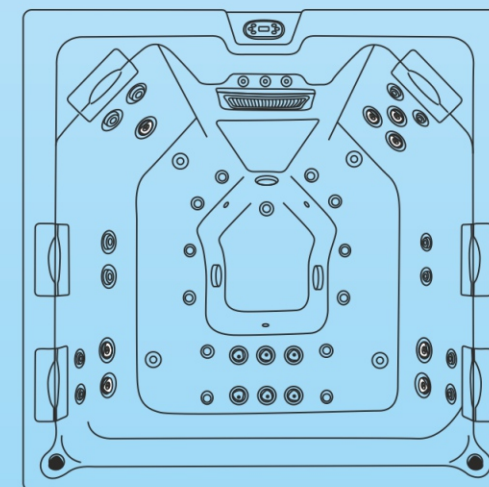

# Orfeas

ΣΕΙΡΑ ΥΔΡΟΜΑΣΑΖ • BARRELLA

RELAXING IN STYLE

ΥΔΡΟ-ΜΑΣΑΖ

ΑΕΡΟ-ΜΑΣΑΖ

6 ΑΤΟΜΑ

44

**BARRELLA SPA**  
Relaxing In Style

## Τεχνικά χαρακτηριστικά

Διαστάσεις (Cm)	216 X 216 X 92 cm
Θέσεις (καθιστές/ξαπλωτές)	6(4/2)
Όγκος νερού (lt)	1460Lt
Βάρος(καθαρό/μεικτό)Kgr	309/1769 Kgr
Τύπος ακρυλικού	Aristech Acrylics®
Ψηφιακός πίνακας ελέγχου	Balboa TP600
Θερμαντήρας	Balboa 3Kw