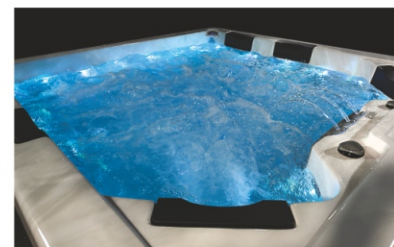

Orfeas

ΣΕΙΡΑ ΥΔΡΟΜΑΣΑΖ • BARRELLA

RELAXING IN STYLE

ΥΔΡΟ-ΜΑΣΑΖ

ΑΕΡΟ-ΜΑΣΑΖ

6 ΑΤΟΜΑ

44

BARRELLA SPA
Relaxing In Style