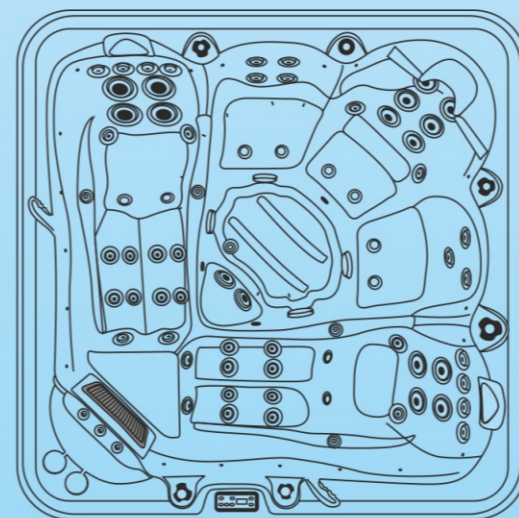

# Poseidon

ΣΕΙΡΑ ΥΔΡΟΜΑΣΑΖ • BARRELLA

RELAXING IN STYLE

ΥΔΡΟ-ΜΑΣΑΖ

ΑΕΡΟ-ΜΑΣΑΖ

5  
ΑΤΟΜΑ

**BARRELLA SPA**  
Relaxing In Style

## Τεχνικά χαρακτηριστικά

Διαστάσεις (Cm)	230 X 230 X 90 cm
Θέσεις (καθιστές/ξαπλωτές)	5(3/2)
Όγκος νερού (lt)	1600Lt
Βάρος(καθαρό/μεικτό)Kgr	400/2000Kgr
Τύπος ακρυλικού	Aristech Acrylics®
Ψηφιακός πίνακας ελέγχου	Balboa TP600
Θερμαντήρας	Balboa 3Kw

## Επίδοση

Συνολικός αριθμός jet	77
Jet εξαγωγής νερού	61
Jet εξαγωγής αέρα	10
Jet πίδακα νερού (waterfall)	3
Jet ozone	3
Αντλίες	3HP+3HP+0,35HP
Φυσητήρας(Blower)	700W

## Εξοπλισμός

Προσκέφαλα 3  
Σκελετός από ανοξείδωτο ατσάλι  
Βάση ABS με θερμομόνωση  
Θερμομόνωση στην καμπίνα του σπα  
Θερμομόνωση στο κέλυφος του σπα/PU insulated foam  
Υποβρύχιος LED φωτισμός  
Περιμετρικός LED φωτισμός  
Θερμομονωτικό κάλυμμα /Spa thermocover  
Spa rain cover (αδιάβροχη κουκούλα)  
Σκαλάκια