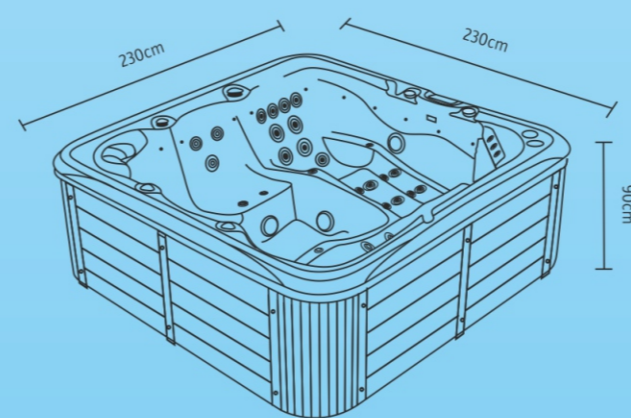

## Τεχνικά χαρακτηριστικά

Διαστάσεις (Cm)	230 X 230 X 90 cm
Θέσεις (καθιστές/ξαπλωτές)	5(3/2)
Όγκος νερού (lt)	1600Lt
Βάρος(καθαρό/μεικτό)Kgr	400/2000Kgr
Τύπος ακρυλικού	Aristech Acrylics®
Ψηφιακός πίνακας ελέγχου	Balboa TP600
Θερμαντήρας	Balboa 3Kw