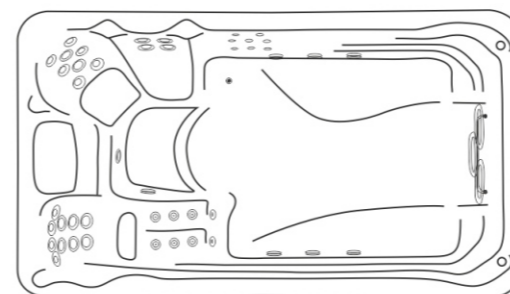

# Titan I

ΣΕΙΡΑ SWEEM SPA • BARRELLA

RELAXING IN STYLE

SWIM  
SPA

3  
ATOMA

49

BARRELLA SPA  
Relaxing In Style

## Τεχνικά χαρακτηριστικά

Διαστάσεις (Cm)	400 X 228 X 135 cm
Θέσεις (καθιστές/ξαπλωτές)	3(2/1)
Όγκος νερού (lt)	7.000Lt
Βάρος(καθαρό/μεικτό)Kgr	1.100/8.100 Kgr
Τύπος ακρυλικού	Aristech Acrylics®
Ψηφιακός πίνακας ελέγχου	Balboa BP2100G1+TP800
Θερμαντήρας	Balboa 3Kw

## Επίδοση

Συνολικός αριθμός jet	49
Αντλίες	3HPX2+2HPX2+0,35HP

Crystal Clear Water  
HIGH PERFORMANCE WATER CARE

Inox  
FRAME

Silent pump

ARISTECH  
SURFACES

FLEX MASSAGE

BALBOA  
water group