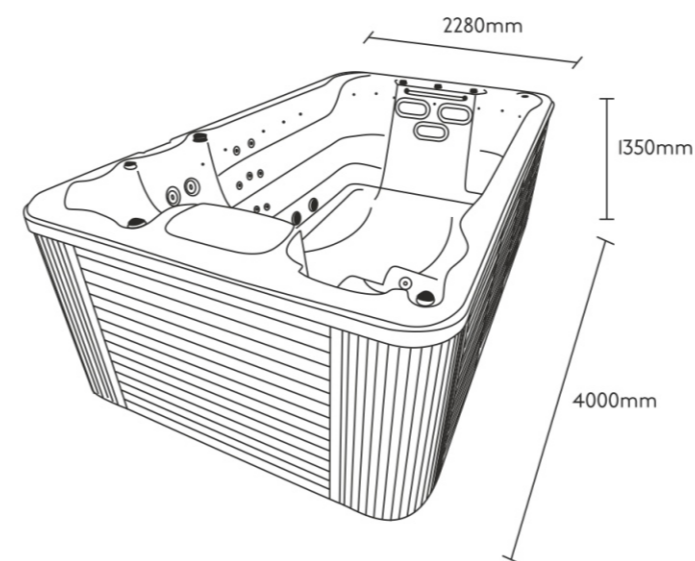

# Titan I

ΣΕΙΡΑ SWEEM SPA • BARRELLA

RELAXING IN STYLE

SWIM  
SPA

3  
ATOMA

49

BARRELLA SPA  
Relaxing In Style

## Τεχνικά χαρακτηριστικά

Διαστάσεις (Cm)	400 X 228 X 135 cm
Θέσεις (καθιστές/ξαπλωτές)	3(2/1)
Όγκος νερού (lt)	7.000Lt
Βάρος(καθαρό/μεικτό)Kgr	1.100/8.100 Kgr
Τύπος ακρυλικού	Aristech Acrylics®
Ψηφιακός πίνακας ελέγχου	Balboa BP2100G1+TP800
Θερμαντήρας	Balboa 3Kw

## Επίδοση

Συνολικός αριθμός jet	49
Αντλίες	3HPX2+2HPX2+0,35HP

Crystal Clear Water  
HIGH PERFORMANCE WATER CARE

Inox  
FRAME

Silent pump

ARISTECH  
SURFACES

FLEX MASSAGE

BALBOA  
water group