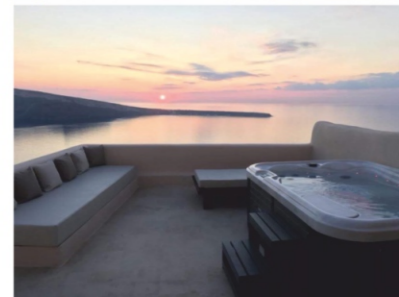

Zeus

ΣΕΙΡΑ ΥΔΡΟΜΑΣΑΖ • BARRELLA + RELAXING IN STYLE

ΥΔΡΟ-ΜΑΣΑΖ

3
ΑΤΟΜΑ

33

BARRELLA SPA
Relaxing In Style

Τεχνικά χαρακτηριστικά

Διαστάσεις (Cm)	216 X 165 X 82 cm
Θέσεις (καθιστές/ξαπλωτές)	3(2/1)
Όγκος νερού (lt)	850Lt
Βάρος(καθαρό/μεικτό)Kgr	250/1100 Kgr
Τύπος ακρυλικού	Aristech Acrylics®
Ψηφιακός πίνακας ελέγχου	Balboa TP600
Θερμαντήρας	Balboa 3Kw