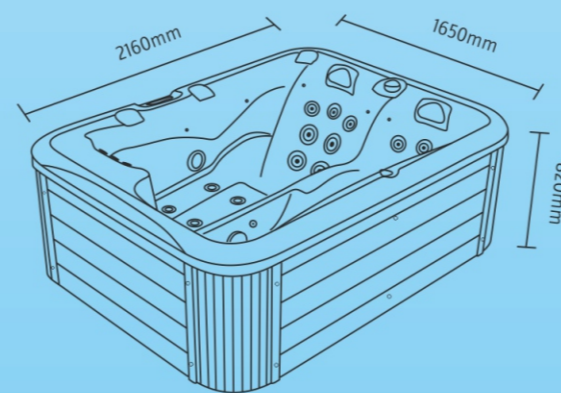

Zeus

ΣΕΙΡΑ ΥΔΡΟΜΑΣΑΖ • BARRELLA + RELAXING IN STYLE

ΥΔΡΟ-ΜΑΣΑΖ

3
ΑΤΟΜΑ

33

BARRELLA SPA
Relaxing In Style

Τεχνικά χαρακτηριστικά

Διαστάσεις (Cm)	216 X 165 X 82 cm
Θέσεις (καθιστές/ξαπλωτές)	3(2/1)
Όγκος νερού (lt)	850Lt
Βάρος(καθαρό/μεικτό)Kgr	250/1100 Kgr
Τύπος ακρυλικού	Aristech Acrylics®
Ψηφιακός πίνακας ελέγχου	Balboa TP600
Θερμαντήρας	Balboa 3Kw

Επίδοση

Συνολικός αριθμός jet	33
Jet εξαγωγής νερού	27
Jet ozone	3
Jet πίδακα νερού (waterfall)	3
Αντλίες	3HP+0,35HP

Ηλεκτρικές απαιτήσεις

Συνολική μέγιστη κατανάλωση (A) 14,8 A
Τάση (Volt) 230 V/ 400 V III