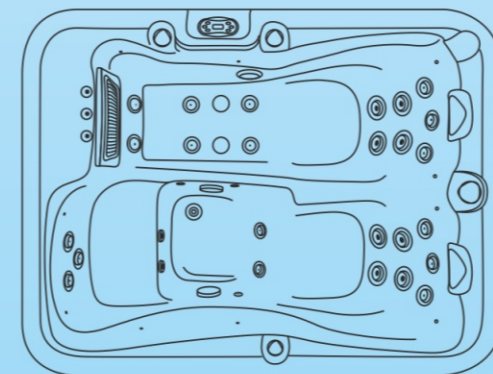

Zeus

ΣΕΙΡΑ ΥΔΡΟΜΑΣΑΖ • BARRELLA + RELAXING IN STYLE

ΥΔΡΟ-ΜΑΣΑΖ

3
ΑΤΟΜΑ

33

BARRELLA SPA
Relaxing In Style

Τεχνικά χαρακτηριστικά

Διαστάσεις (Cm)	216 X 165 X 82 cm
Θέσεις (καθιστές/ξαπλωτές)	3(2/1)
Όγκος νερού (lt)	850Lt
Βάρος(καθαρό/μεικτό)Kgr	250/1100 Kgr
Τύπος ακρυλικού	Aristech Acrylics®
Ψηφιακός πίνακας ελέγχου	Balboa TP600
Θερμαντήρας	Balboa 3Kw

Επίδοση

Συνολικός αριθμός jet	33
Jet εξαγωγής νερού	27
Jet ozone	3
Jet πίδακα νερού (waterfall)	3
Αντλίες	3HP+0,35HP

Ηλεκτρικές απαιτήσεις

Συνολική μέγιστη κατανάλωση (A) 14,8 A
Τάση (Volt) 230 V/ 400 V III

Φίλτρωση

Σύστημα καθαρισμού νερού με Φίλτρα
Σύστημα απολύμανσης νερού με Όζον
Σύστημα απολύμανσης νερού με UV

Εξοπλισμός

Προσκέφαλα 1
Σκελετός από ανοξείδωτο ατσάλι
Βάση ABS με θερμομόνωση
Θερμομόνωση στην καμπίνα του σπα
Θερμομόνωση στο κέλυφος του σπα/PU insulated foam
Υποβρύχιος LED φωτισμός
Περιμετρικός LED φωτισμός
Θερμομονωτικό κάλυμμα /Spa thermocover
Spa rain cover (αδιάβροχη κουκούλα)
Σκαλάκια